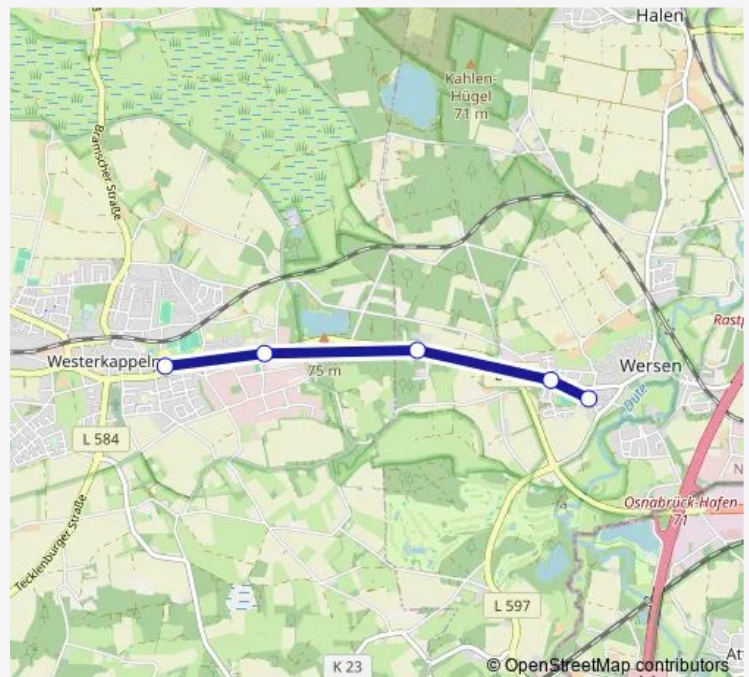

Saturday —

Sunday —

Route info

Direction: Mettingen, Schulzentrum

Stops: 13

Trip Duration: 0 hour 19 min

Direction

Westerkappeln, Bahnhof — Mettingen, Schulzentrum

8 stops

[Open route schedule](#)

Westerkappeln, Bahnhof

Westerkappeln, Merschweg

Westerkappeln, Gödeking

Westerkappeln, Langenbrück

Mettingen, Ostweg

Mettingen, Hügelstr.

Mettingen, Westeresch

Mettingen, Schulzentrum

Route schedule

Westerkappeln, Bahnhof — Mettingen, Schulzentrum

Monday 07:37

Tuesday 07:37

Wednesday 07:37

Thursday 07:37

Friday 07:37

Saturday —

Sunday —

Route info

Direction: Westerkappeln, Bahnhof

Stops: 8

Trip Duration: 0 hour 13 min

Direction