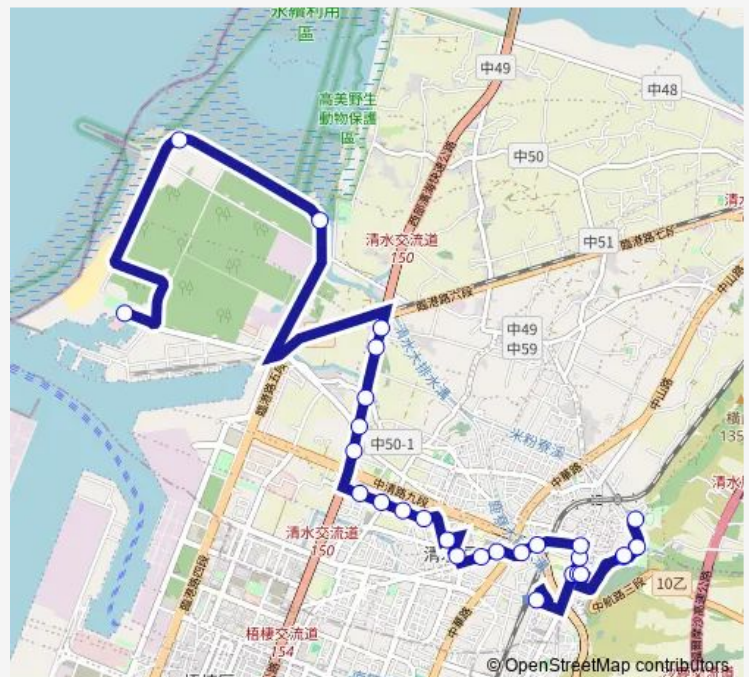

### Direction

Tc\_清水車站(中正街) — Tc\_梧棲觀光漁港

29 stops

[Open route schedule](#)

- Tc\_清水車站(中正街)
- Tc\_清水高中(中山路)
- Tc\_清水高中(學園街)
- Tc\_牛罵頭遺址
- Tc\_鰲峰山公園
- Tc\_清水鬼洞
- Tc\_鰲峰山公園
- Tc\_牛罵頭遺址
- Tc\_清水高中(學園街)
- Tc\_華南銀行(清水分行)
- Tc\_分局前
- Tc\_鰲峰西社路口
- Tc\_社口
- Tc\_銀聯二村
- Tc\_清水國中
- Tc\_清水第二市場
- Tc\_港區藝術中心(建國路)
- Tc\_秀水里
- Tc\_首園
- Tc\_武鹿里
- Tc\_甲桂林社區

### Route schedule

Tc\_清水車站(中正街) — Tc\_梧棲觀光漁港

Monday	08:50-15:50
Tuesday	08:50-15:50
Wednesday	08:50-15:50
Thursday	08:50-15:50
Friday	08:50-15:50
Saturday	08:50-15:50
Sunday	08:50-15:50

### Route info

Direction: Tc\_清水車站(中正街)

Stops: 29

Trip Duration: 0 hour 38 min

Tc\_港埠中清路口

Tc\_港埠五權路口

Tc\_港埠海濱路口

Tc\_慈雲堂

## Route info

Direction: Tc\_梧棲觀光漁港

Stops: 29

Trip Duration: 0 hour 38 min

Tc\_牛罵頭遺址

Tc\_清水高中(學園街)

Tc\_清水高中(中山路)

Tc\_清水車站(中正街)