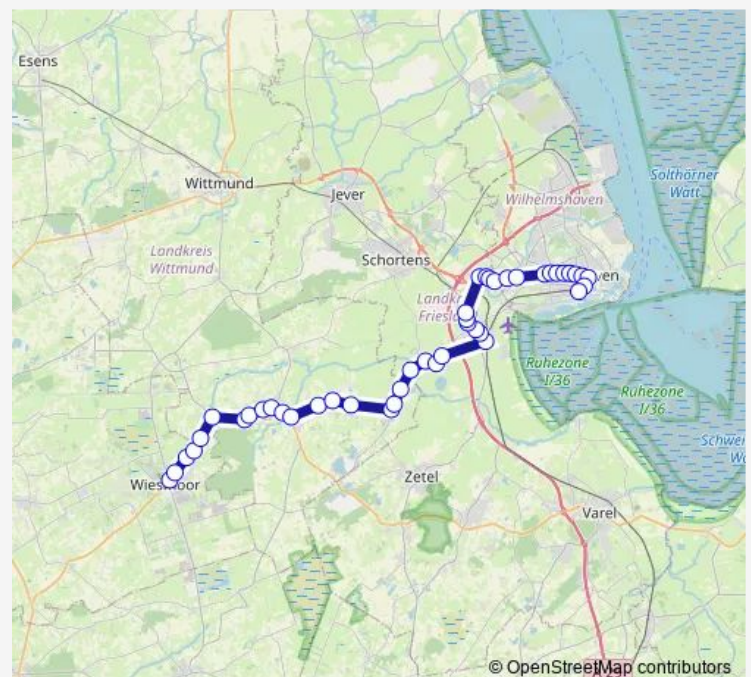

Wilhelmshaven Accumersiel

Roffhausen TCN Tor 1

Roffhausen TCN Tor 2

Roffhausen TCN Tor 6

Sanderbusch Krankenhaus

Sande(Kr Friesland) Rathaus

Sande(Kr Friesland) Kreuzung

Sande(Kr Friesland) Scharfe Ecke

### Route schedule

Wilhelmshaven ZOB/Bahnhof — Wiesmoor Markt

Monday 06:25-18:05

Tuesday 06:25-15:30

Wednesday 15:00

Thursday 09:50-18:05

Friday 09:50-18:05

Saturday 08:00-17:50

### Route info

Direction: Wilhelmshaven ZOB/Bahnhof

Stops: 43

Trip Duration: 1 hour 5 min

Neustadtgödens Lehmhalje

Neustadtgödens Friedhof

Marienburg(Sande)

Altgödens