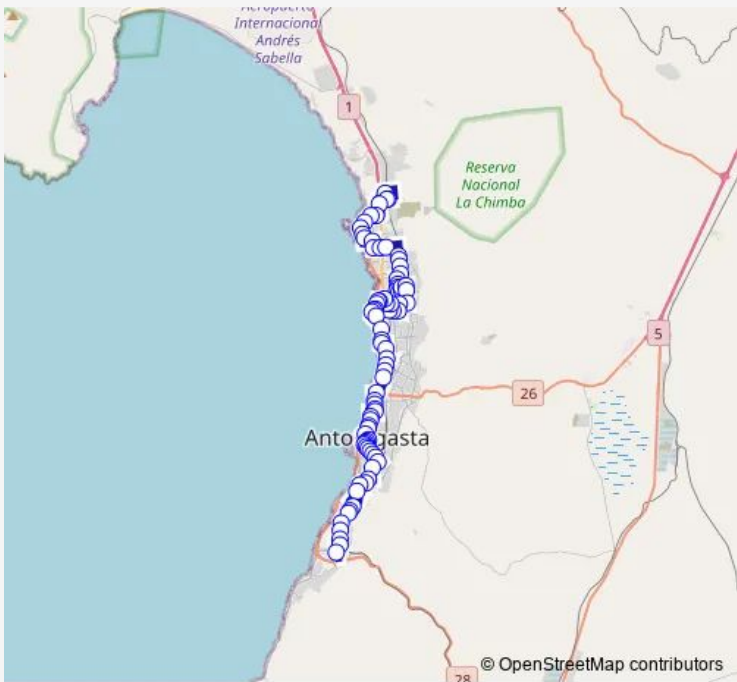

Bus 111 Sierra Nevada - Mar Del Plata

[Go to website](#)

Direction
 Los Topacios / Sierra Nevada (Terminal 111) — Mar del Plata / Santa Magdalena
 83 stops
[Open route schedule](#)

- Los Topacios / Sierra Nevada (Terminal 111)
- Los Topacios / Oficina Anita
- Los Topacios / Sierra Nevada (Terminal 121)
- Pedro Aguirre Cerda / Quebrada La Chimba Norte
- Oficina Francisco Puelma / Oficina Lastenia
- Oficina Francisco Puelma / Rica Aventura
- Benito Ocampo / Oficina Anita
- Benito Ocampo
- Benito Ocampo / Oficina Ausonia
- Benito Ocampo / Oficina Petronila
- Borde Mar I / Avenida Rica Aventura
- Avenida Rica Aventura / Santiago Humberstone
- Santiago Humberstone / Pedro Aguirre Cerda
- Caparrossa / Sierra Nevada
- Huamachuco / Mario Silva
- Huamachuco / Félix García
- Huamachuco / Vladimir Saavedra
- Huamachuco / Río Lontué
- Héroes de la concepción, null
- Heroes de La Concepción, 9254-9266
- Héroes de la concepción, null

Route schedule
 Los Topacios / Sierra Nevada (Terminal 111) — Mar del Plata / Santa Magdalena

Monday	06:00-20:53
Tuesday	06:00-20:53
Wednesday	06:00-20:53
Thursday	06:00-20:53
Friday	06:00-20:53
Saturday	07:00-19:56
Sunday	07:30-19:54

Route info
 Direction: Los Topacios / Sierra Nevada (Terminal 111)
 Stops: 83
 Trip Duration: 2 hour 53 min

Heroes de La Concepción, 9046

El Roble, 8974-8992

Huamachuco / El Abra

Huamachuco / Julio Montt Salamanca

Calle Iquique / Quito

Calle Iquique / Uruguay

Iquique / Tacna

Calle Iquique / Vega Central

Mejillones / Vallenar

Pedro Aguirre Cerda / Pisagua

Loa / Peñuela

Loa / Freirina