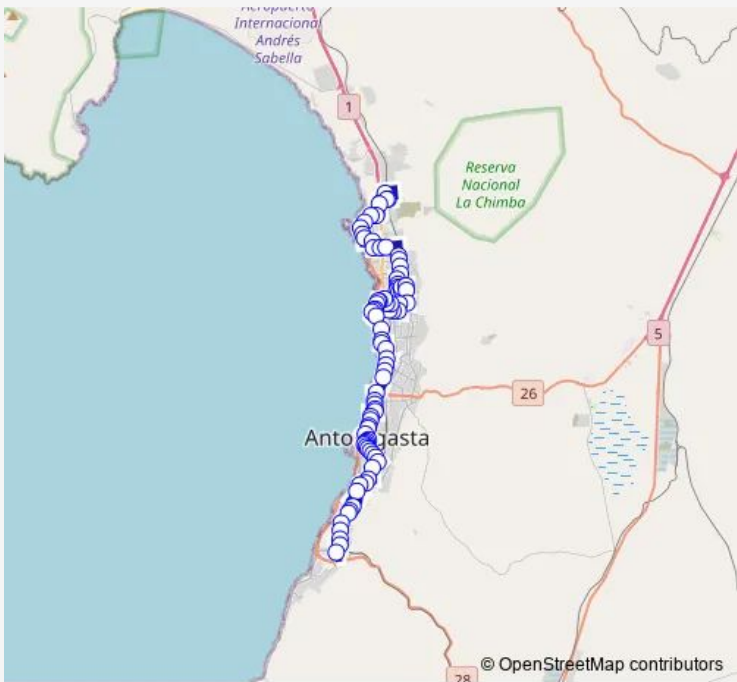

Bus 111 Sierra Nevada - Mar Del Plata

[Go to website](#)

Direction
 Los Topacios / Sierra Nevada (Terminal 111) — Mar del Plata / Santa Magdalena
 83 stops
[Open route schedule](#)

- Los Topacios / Sierra Nevada (Terminal 111)
- Los Topacios / Oficina Anita
- Los Topacios / Sierra Nevada (Terminal 121)
- Pedro Aguirre Cerda / Quebrada La Chimba Norte
- Oficina Francisco Puelma / Oficina Lastenia
- Oficina Francisco Puelma / Rica Aventura
- Benito Ocampo / Oficina Anita
- Benito Ocampo
- Benito Ocampo / Oficina Ausonia
- Benito Ocampo / Oficina Petronila
- Borde Mar I / Avenida Rica Aventura
- Avenida Rica Aventura / Santiago Humberstone
- Santiago Humberstone / Pedro Aguirre Cerda
- Caparrossa / Sierra Nevada
- Huamachuco / Mario Silva
- Huamachuco / Félix García
- Huamachuco / Vladimir Saavedra
- Huamachuco / Río Lontué
- Héroes de la concepción, null
- Heroes de La Concepción, 9254-9266
- Héroes de la concepción, null

Route schedule
 Los Topacios / Sierra Nevada (Terminal 111) — Mar del Plata / Santa Magdalena

Monday	06:00-20:53
Tuesday	06:00-20:53
Wednesday	06:00-20:53
Thursday	06:00-20:53
Friday	06:00-20:53
Saturday	07:00-19:56
Sunday	07:30-19:54

Route info
 Direction: Los Topacios / Sierra Nevada (Terminal 111)
 Stops: 83
 Trip Duration: 2 hour 53 min

111 — Sierra Nevada - Mar Del Plata **BusMaps**

Heroes de La Concepción, 9046

El Roble, 8974-8992

El Roble / Nicolás Tirado

Nicolás Tirado / Avenida Radomiro Tomic

Nicolás Tirado / Héroes de la Concepción

Héroes de La Concepción / Sargento Manuel Silva

Sargento Manuel Silva / Pilmaiquén

Juan Bolívar / Las Torcazas