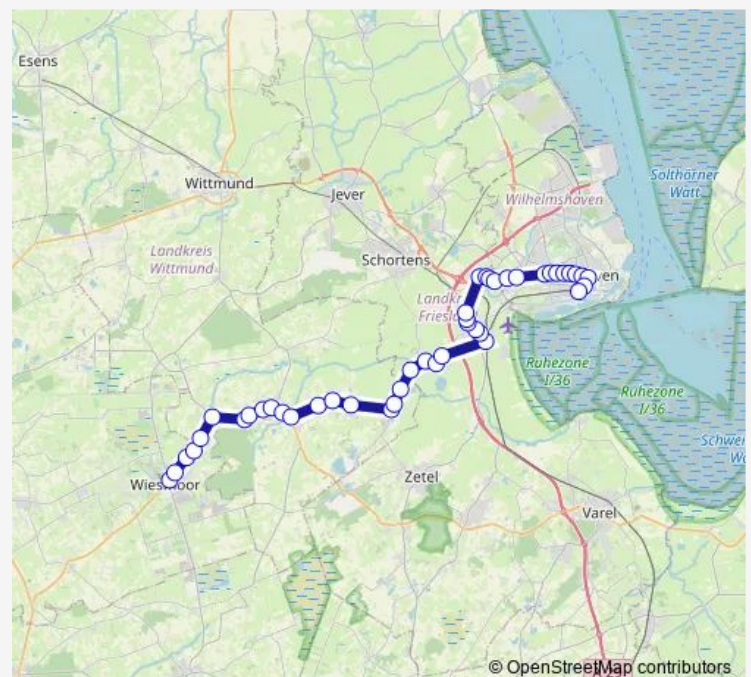

Altgödens

Marienburg(Sande)

Neustadtgödens Friedhof

Route schedule

Wiesmoor Markt — Wilhelmshaven Hauffstraße

Monday 06:28-14:48

Tuesday 06:28-14:48

Wednesday 06:28-14:48

Thursday 06:28-14:48

Friday 06:28-14:48

Saturday —

Sunday —

Route info

Direction: Wiesmoor Markt

Stops: 50

Trip Duration: 1 hour 21 min

111

BusMaps

Neustadtgödens Lehmhalje

Sande(Kr Friesland) Bahnhof

Sande(Kr Friesland) Gewerbegebiet

Sande(Kr Friesland) Scharfe Ecke

Sande(Kr Friesland) Kreuzung

Sande(Kr Friesland) Rathaus

Sanderbusch Krankenhaus

Roffhausen TCN Tor 6

Roffhausen TCN Tor 2

Roffhausen TCN Tor 1

Roffhausen B 210

Wilhelmshaven Accumersiel

Wilhelmshaven Schaardeich

Wilhelmshaven Europaviertel