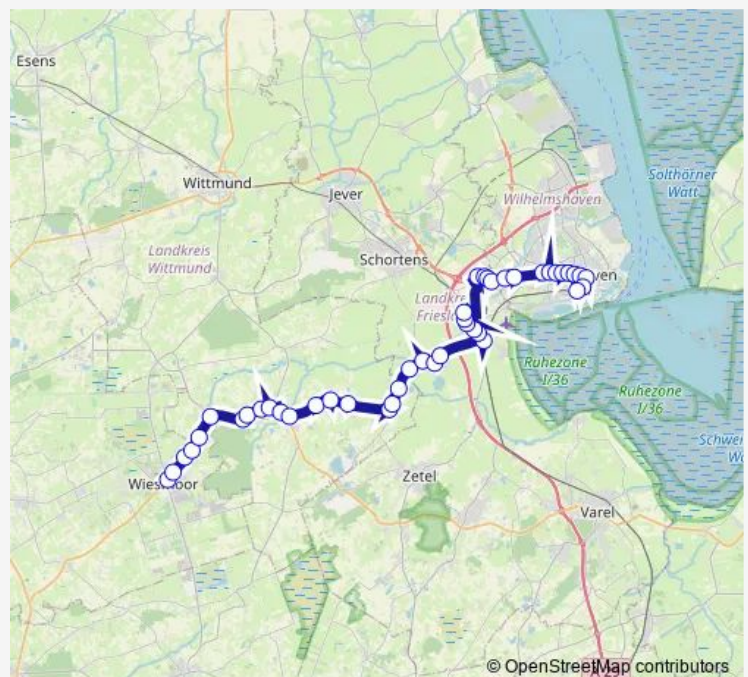

Direction

Sanderbusch Krankenhaus — Wilhelmshaven ZOB/Bahnhof

18 stops

[Open route schedule](#)

- Sanderbusch Krankenhaus
- Sande(Kr Friesland) Rathaus
- Sande(Kr Friesland) Kreuzung
- Sande(Kr Friesland) Scharfe Ecke
- Sande(Kr Friesland) Rüstringer Straße
- Roffhausen B 210
- Wilhelmshaven Accumersiel
- Wilhelmshaven Schaardeich
- Wilhelmshaven Europaviertel
- Wilhelmshaven Friedrich-Paffrath-Straße
- Wilhelmshaven Werftstraße (Bismarckstraße)
- Wilhelmshaven Stettiner Straße
- Wilhelmshaven Rathaus
- Wilhelmshaven Mozartstraße
- Wilhelmshaven Bülowstraße
- Wilhelmshaven Bismarckplatz
- Wilhelmshaven Peterstraße
- Wilhelmshaven ZOB/Bahnhof

Route schedule

Sanderbusch Krankenhaus — Wilhelmshaven ZOB/Bahnhof

Monday	05:55
Tuesday	05:55
Wednesday	05:55
Thursday	05:55
Friday	05:55
Saturday	—
Sunday	—

Route info

Direction: Sanderbusch Krankenhaus

Stops: 18

Trip Duration: 0 hour 25 min

Direction

Wilhelmshaven ZOB/Bahnhof — Wiesmoor Markt

44 stops

[Open route schedule](#)

Wilhelmshaven ZOB/Bahnhof

Wilhelmshaven Peterstraße

Wilhelmshaven Bismarckplatz

Wilhelmshaven Bülowstraße

Wilhelmshaven Mozartstraße

Wilhelmshaven Rathaus

Wilhelmshaven Stettiner Straße

Wilhelmshaven Werftstraße (Bismarckstraße)

Wilhelmshaven Friedrich-Paffrath-Straße

Wilhelmshaven Europaviertel