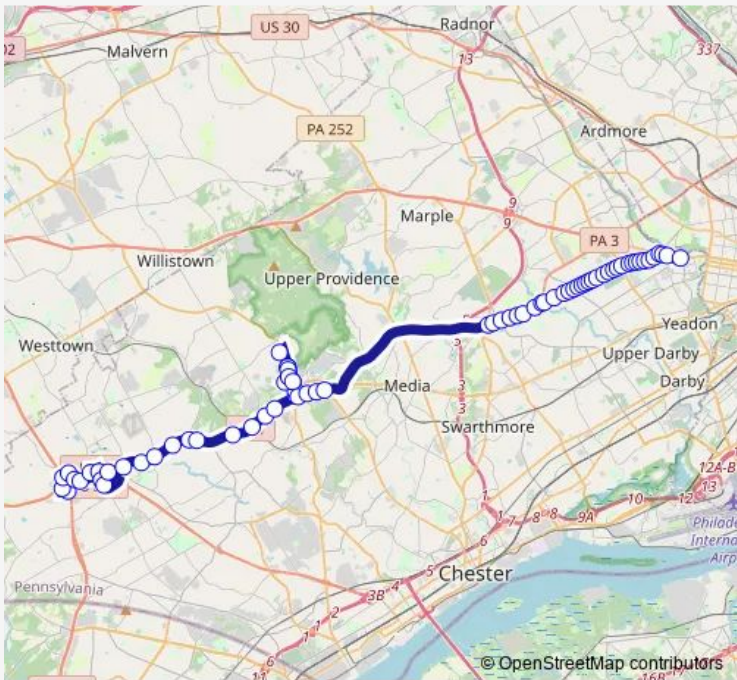

Bus 111 Chadds Ford to 69th St Transit Ctr

[Go to website](#)

Direction
 69th St Transit Center — Penn State University
 47 stops
[Open route schedule](#)

- 69th St Transit Center
- West Chester Pk & Brief Av
- West Chester Pk & College Av
- West Chester Pk & Golf Rd
- State Rd & West Chester Pike - Fs
- State Rd & Sellers Av
- State Rd & Penarth Av - Fs
- State Rd & Hilltop Rd
- State Rd & Park Av
- State Rd & Merion Av
- State Rd & Beverly Blvd
- State Rd & Arlington Av - Fs
- State Rd & Lansdowne Av - Mbns
- State Rd & Windermere Av - Mbfs
- State Rd & Eaton Rd - Fs
- State Rd & Hampshire Rd
- State Rd & Kenwood Rd
- State Rd & Shadeland Av
- State Rd & Turner Av
- State Rd & Mason Av
- State Rd & Ormond Av

Route info
 Direction: 69th St Transit Center
 Stops: 47
 Trip Duration: 0 hour 35 min

111 — Chadds Ford to 69th St Tc **BusMaps**

State Rd & Cornell Av

State Rd & Morgan Av

State Rd & Childs Av

State Rd & Burmont Rd

State Rd & Anderson Av

State Rd & Stanbridge Rd

State Rd & Clarendon Rd

State Rd & Township Line Rd - Mbns

State Rd & Rolling Rd

State Rd & Weymouth Rd - Fs

State Rd & N State Rd - Mbfs

State Rd & Golfview Rd