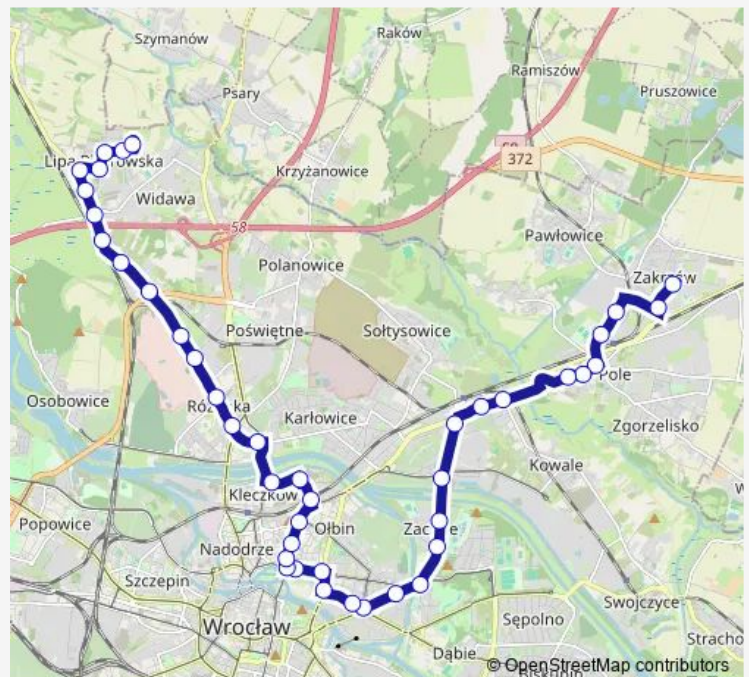

pl. Bema

Route schedule

Osiedle Sobieskiego — Zajezdnia Obornicka

Monday 20:08

Tuesday 20:08

Wednesday 20:08

Thursday 20:08

Friday 20:08

Saturday 22:38

Sunday 22:38

Route info

Direction: Osiedle Sobieskiego

Stops: 32

Trip Duration: 0 hour 46 min

Na Szańcach

Jedności Narodowej

Zajezdnia Obornicka

Direction

Zajezdnia Obornicka — Osiedle Sobieskiego

33 stops

[Open route schedule](#)

Zajezdnia Obornicka

Paprotna

Obornicka (Wołowska)