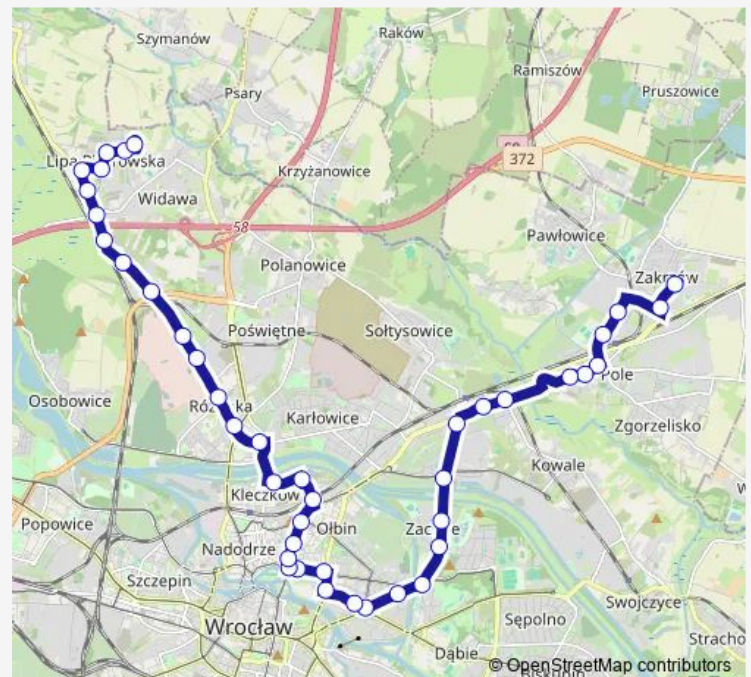

pl. Bema

Route schedule

Osiedle Sobieskiego — Zajezdnia Obornicka

Monday 20:08

Tuesday 20:08

Wednesday 20:08

Thursday 20:08

Friday 20:08

Saturday 22:38

Sunday 22:38

Route info

Direction: Osiedle Sobieskiego

Stops: 32

Trip Duration: 0 hour 40 min

Na Szańcach

Jedności Narodowej

Zajezdnia Obornicka

Direction

Zajezdnia Obornicka — Osiedle Sobieskiego

33 stops

[Open route schedule](#)

Zajezdnia Obornicka

Paprotna

Obornicka (Wołowska)