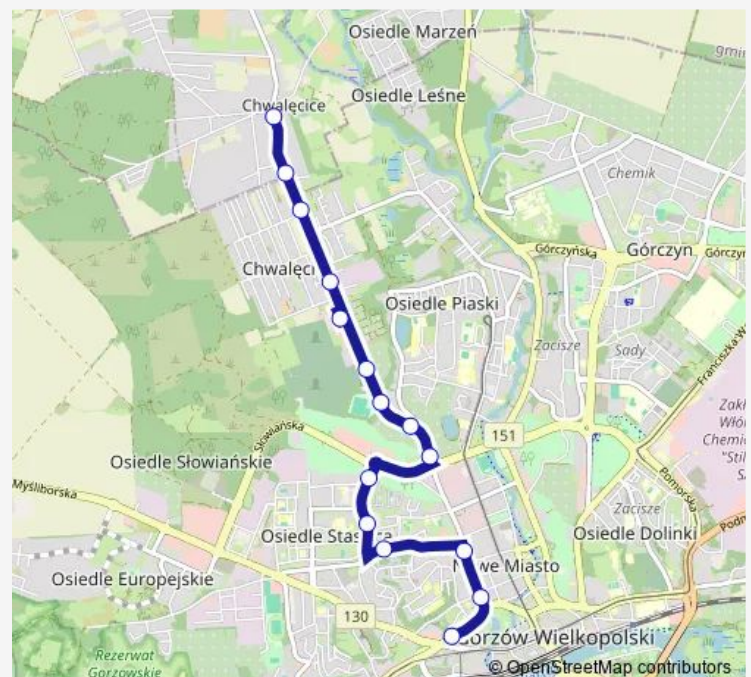

Direction

Chwałęcice — Rondo Kos. Gdyńskich

14 stops

[Open route schedule](#)

Chwałęcice

Granitowa

Marmurowa

Zagłoby

Friday 22:54-22:56

Saturday 22:54-22:56

Sunday 22:54-22:56

Route info

Direction: Chwałęcice

Stops: 14

Trip Duration: 0 hour 13 min

Direction

Chwałęcice — Awf

15 stops

[Open route schedule](#)

Chwałęcice

Granitowa

Marmurowa

Zagłoby

Cmentarz Brama II