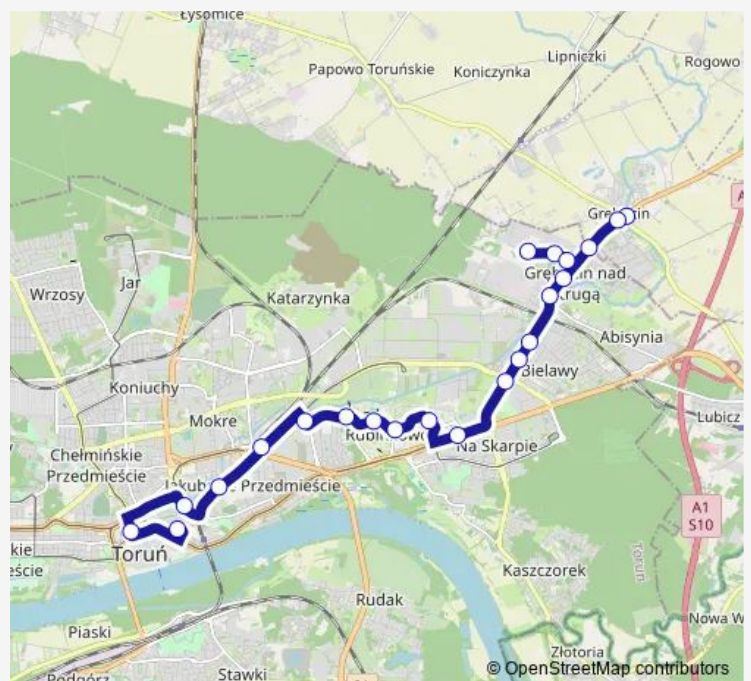

Przybyłów 02

Manhattan 02

Rubinkowo Centrum 02

Donimirskiego 02

Wschodnia 03

Dworzec Wschodni 03

Garbaty Mostek 03

Przy Kaszowniku 04

### Route schedule

Grębocin (pętla) 04 — Plac ŚW. Katarzyny 04

Monday 12:15-19:03

Tuesday 12:15-19:03

Wednesday 12:15-19:03

Thursday 12:15-19:03

Friday 12:15-19:03

Saturday 12:15-19:03

### Route info

Direction: Grębocin (pętla) 04

Stops: 22

Trip Duration: 0 hour 37 min