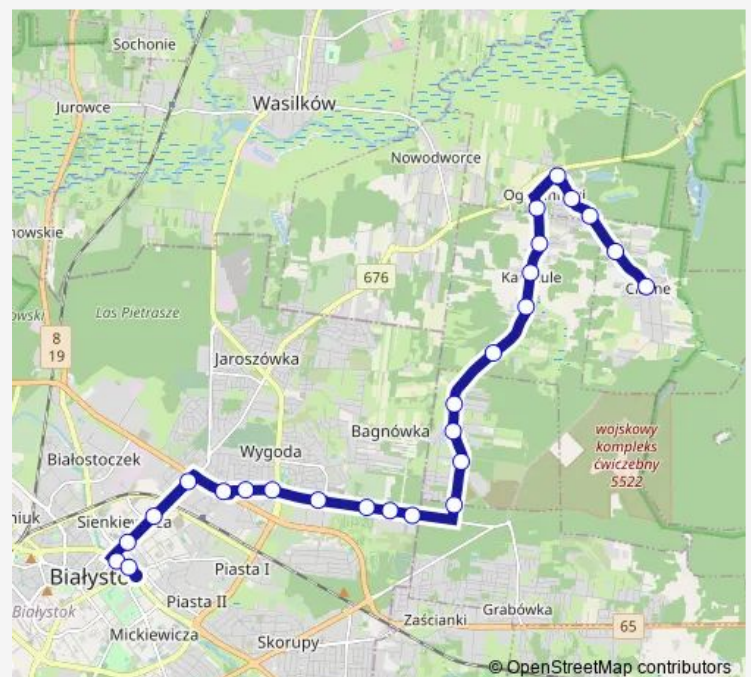

42. Pułku Piechoty/Robotnicza(202)

Gen. Sosabowskiego/Krańcowa(203)

Route schedule

Ciasne(876) — al. Piłsudskiego/Kościelna(990)

Monday 04:40-23:17

Tuesday 04:40-23:17

Wednesday 04:40-23:17

Thursday 04:40-23:17

Friday 04:40-23:17

Saturday 05:01-22:32

Sunday 07:10-18:34

Route info

Direction: Ciasne(876)

Stops: 26

Trip Duration: 0 hour 33 min

Wasilkowska/Gen. Andersa(524)

Sienkiewicza/Ryska(420)

Sienkiewicza/Ogrodowa(421)

al. Piłsudskiego/Sienkiewicza(303)

al. Piłsudskiego/Kościelna(990)

Direction

al. Piłsudskiego/Kościelna(990) — Ciasne(876)

29 stops

[Open route schedule](#)