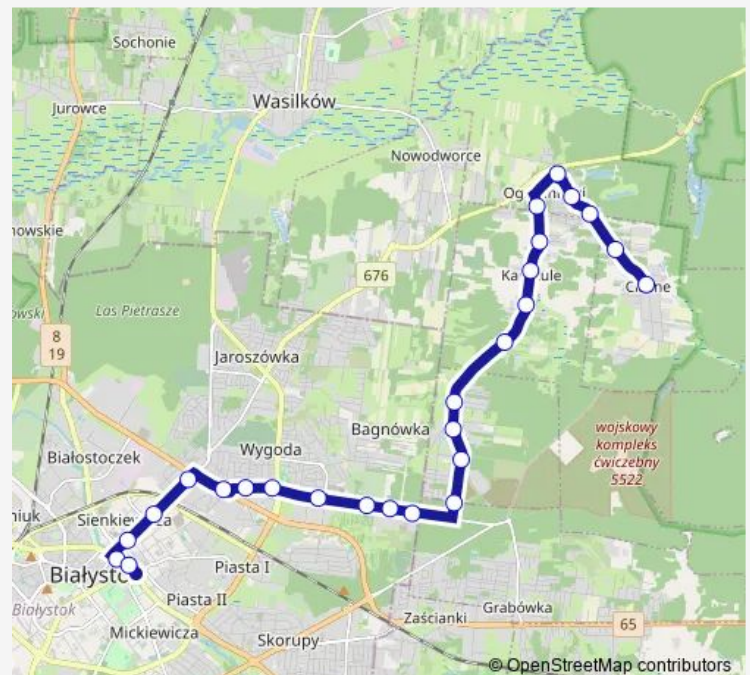

### Route schedule

Ciasne(876) — al. Piłsudskiego/Kościelna(990)

Monday 04:40-23:17

Tuesday 04:40-23:17

Wednesday 04:40-23:17

Thursday 04:40-23:17

Friday 04:40-23:17

Saturday 05:01-22:32

### Route info

Direction: Ciasne(876)

Stops: 26

Trip Duration: 0 hour 35 min

Wasilkowska/Gen. Andersa(524)

Sienkiewicza/Ryska(420)

Sienkiewicza/Ogrodowa(421)

al. Piłsudskiego/Sienkiewicza(303)