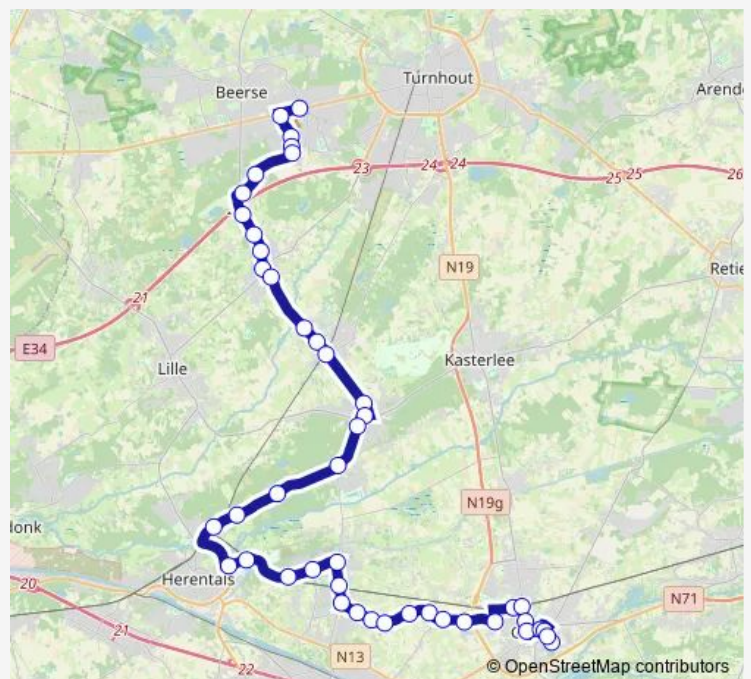

Bus 111 Vosselaar - Tielen - Onze-Lieve-Vrouw-Olen - Larum - Geel

[Go to website](#)

Direction

Vosselaar Dorp — Geel Ziekenhuis Hoofdingang

45 stops

[Open route schedule](#)

- Vosselaar Dorp
- Vosselaar Dennendreef
- Vosselaar R. Sniederspad
- Vosselaar De Moer
- Vosselaar Heilanders
- Gierle Gielsbos
- Gierle P+R Gierle
- Gierle Het Laar
- Gierle Schoorstraat
- Gierle Houtakkerstraat
- Gierle Kerk
- Gierle Doolstraat
- Tielen Prijstraat
- Tielen Kasteeldreef
- Tielen Dorp
- Lichtaart Korenbloemlaan
- Lichtaart Gemeentestraat
- Lichtaart Kattenhagenstraat
- Lichtaart Olensteenweg
- Lichtaart Snepkenshof
- Herentals Schoutenlaan

Route schedule

Vosselaar Dorp — Geel Ziekenhuis Hoofdingang

Monday	06:47
Tuesday	06:47
Wednesday	06:47
Thursday	06:47
Friday	06:47
Saturday	—
Sunday	—

Route info

Direction: Vosselaar Dorp

Stops: 45

Trip Duration: 1 hour 19 min

111 — Vosselaar - Tielen - Onze-Lieve-Vrouw-Olen - Larum - Geel

Herentals Kerkhof

Herentals Gareelmakerstraat

Herentals Kruisboogstraat

Olen Weg op Doffen

Olen Raffinaderij

Olen Kasteelstraat

Olen Station

Olen Bockelplein

Olen Gerhagen

Olen Haanheuvel

Geel Haag

Geel Buiteneinde

Geel Larum kerk

Geel Larumseweg

Geel Weg naar Thomas More