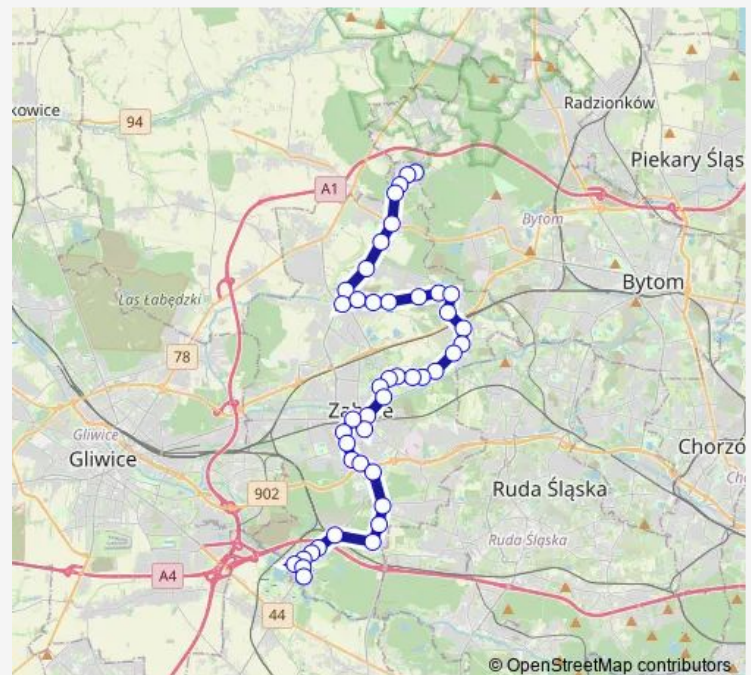

Saturday 19:47

Sunday 19:47

Route info

Direction: Makoszowy Oświęcimska

Stops: 42

Trip Duration: 1 hour 12 min

Biskupice Młyńska

Biskupice Kościół

Mikulczyce Przejazd Kolejowy

Mikulczyce Gogolińska

Mikulczyce Plac Krocza

Mikulczyce Cmentarz [nż]

Mikulczyce Strefa Ekonomiczna [nż]

Rokitnica Boczna [nż]

Rokitnica Pętla

Rokitnica Śląski Uniwersytet Med.