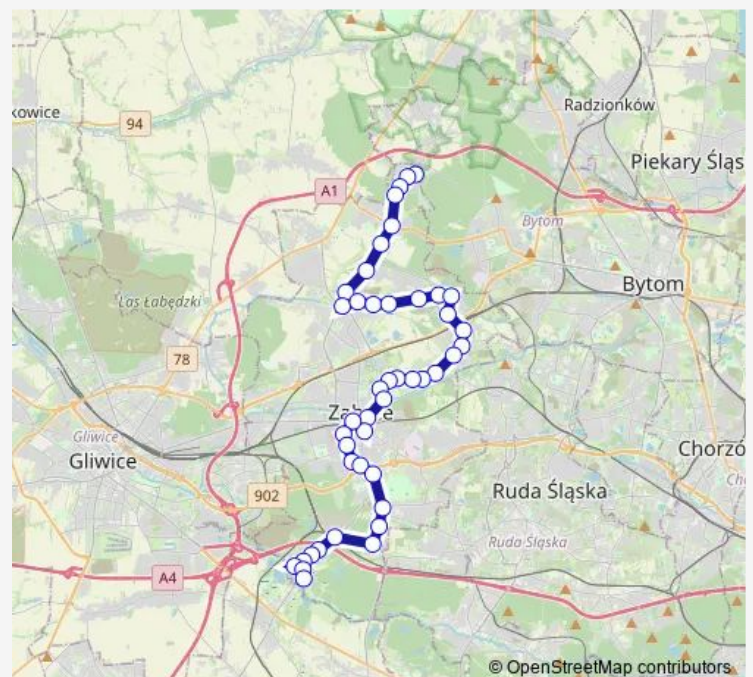

Saturday 19:47

Sunday 19:47

Route info

Direction: Makoszowy Oświęcimska

Stops: 42

Trip Duration: 1 hour 13 min

Biskupice Młyńska

Biskupice Kościół

Mikulczyce Przejazd Kolejowy

Mikulczyce Gogolińska

Mikulczyce Plac Krocza

Mikulczyce Cmentarz [nż]

Mikulczyce Strefa Ekonomiczna [nż]

Rokitnica Boczna [nż]

Rokitnica Pętla

Rokitnica Śląski Uniwersytet Med.