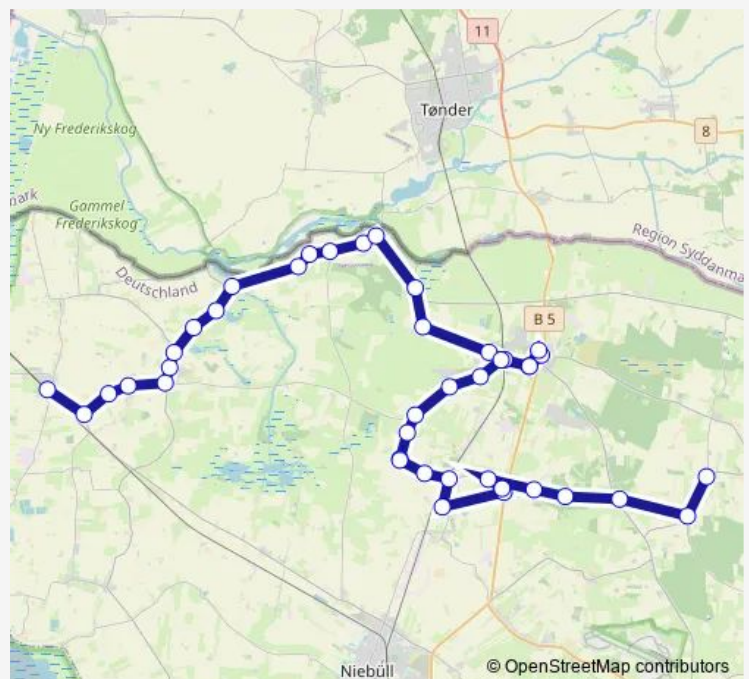

Wimmersbüll, Schule, Mast 1=2o

Süderlügum, Bahnhof, Mast 2u

Süderlügum, Sandfenne, Mast 2u

Süderlügum, Tetens, Mast 1r

### Route schedule

Klanxbüll, Bahnhof, Mast 1=6u — Niebüll, Marktstraße/Schule, Mast 1l

Monday 06:31

Tuesday 06:31

Wednesday 06:31

Thursday 06:31

Friday 06:31

Saturday —

### Route info

Direction: Klanxbüll, Bahnhof, Mast 1=6u

Stops: 40

Trip Duration: 1 hour 5 min

Süderlögum, Schule, Mast 1=2l

Süderlögum, Sandfenne, Mast 1o

Süderlögum, Bahnhof, Mast 1o

Humtrup, Grellsbüllfeld, Mast 1o