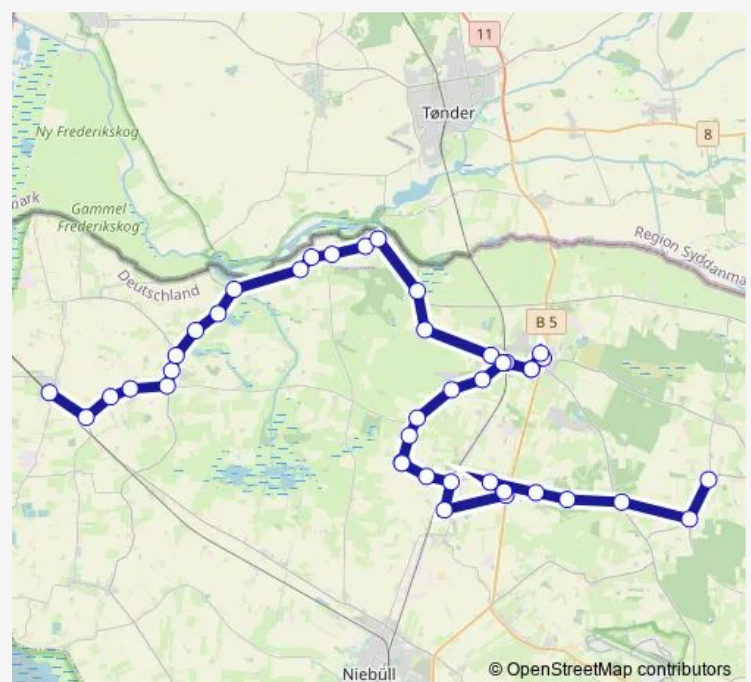

Wimmersbüll, Schule, Mast 1=2o

Süderlügum, Bahnhof, Mast 2u

Süderlügum, Sandfenne, Mast 2u

Süderlügum, Tetens, Mast 1r

### Route schedule

Klanxbüll, Bahnhof, Mast 1=6u — Ladelund, Mühle, Mast 2u

Monday 11:37-17:20

Tuesday 11:37-17:20

Wednesday 11:37-17:20

Thursday 11:37-17:20

Friday 11:37-17:20

Saturday —

### Route info

Direction: Klanxbüll, Bahnhof, Mast 1=6u

Stops: 41

Trip Duration: 1 hour 10 min

111

BusMaps

Süderlögum, Schule, Mast 1=2l

Süderlögum, Sandfenne, Mast 1o