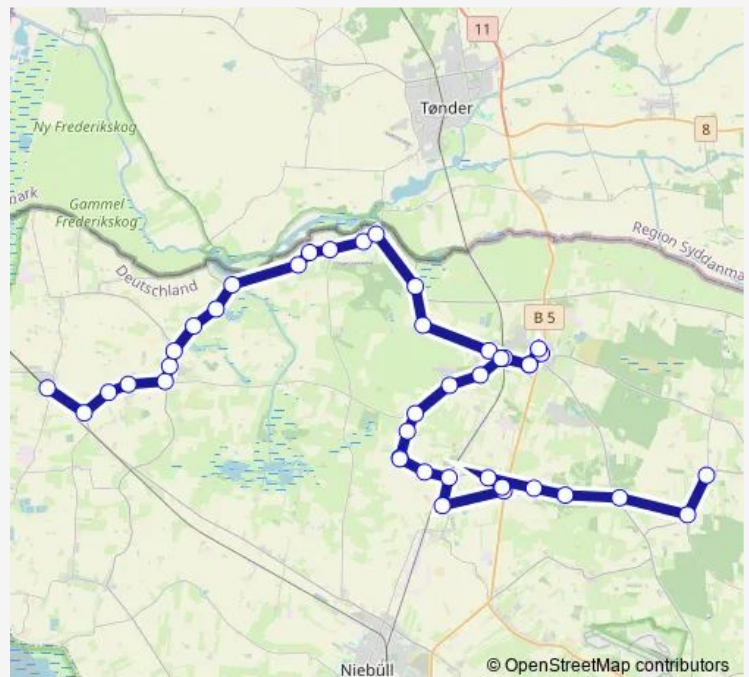

### Route schedule

Klanxbüll Bahnhof — Ladelund Mühle

Monday 11:37-17:20

Tuesday 11:37-17:20

Wednesday 11:37-17:20

Thursday 11:37-17:20

Friday 11:37-17:20

Saturday —

### Route info

Direction: Klanxbüll Bahnhof

Stops: 41

Trip Duration: 1 hour 10 min

Süderlögum Schule

Süderlögum Sandfenne

Süderlögum Bahnhof

Humtrup Grellsbüllfeld