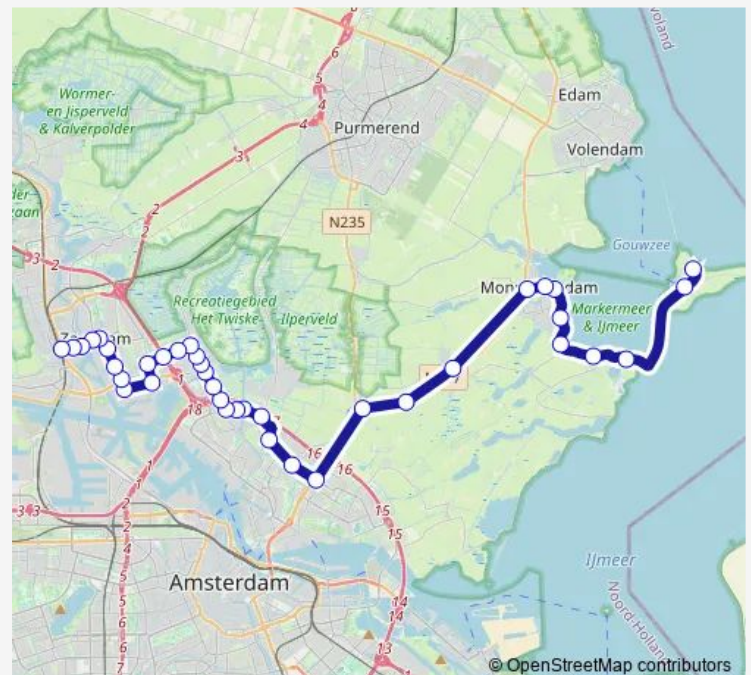

Bus 111 Zaandam via Amsterdam Noord - Marken

[Go to website](#)

Direction

Zaandam, Station — Marken, Minneweg

38 stops

[Open route schedule](#)

Zaandam, Station

Zaandam, Vinkenstraat

Zaandam, Weerpad/Wachterstraat

Oostzaan, Ambacht

Oostzaan, De Dors

Oostzaan, De Kunstgreep

Oostzaan, Lisweg

Oostzaan, De Kolk

Oostzaan, Kolksloot

Oostzaan, Bombraakpad

Amsterdam, Zuideinde/Viaduct

Amsterdam, Zuideinde/Molenaarsweg

Amsterdam, Lange Vonder

Route schedule

Zaandam, Station — Marken, Minneweg

Monday	05:06-01:11 ⁺¹
Tuesday	05:06-01:11 ⁺¹
Wednesday	05:06-01:11 ⁺¹
Thursday	05:06-01:11 ⁺¹
Friday	05:06-01:11 ⁺¹
Saturday	06:06-01:11 ⁺¹
Sunday	06:56-01:11 ⁺¹

Route info

Direction: Zaandam, Station

Stops: 38

Trip Duration: 1 hour 1 min

111 — Zaandam via Amsterdam Noord - Marken

Amsterdam, Van Heijningestraat

Amsterdam, Vorticellaweg

Amsterdam, Kadoelenpad