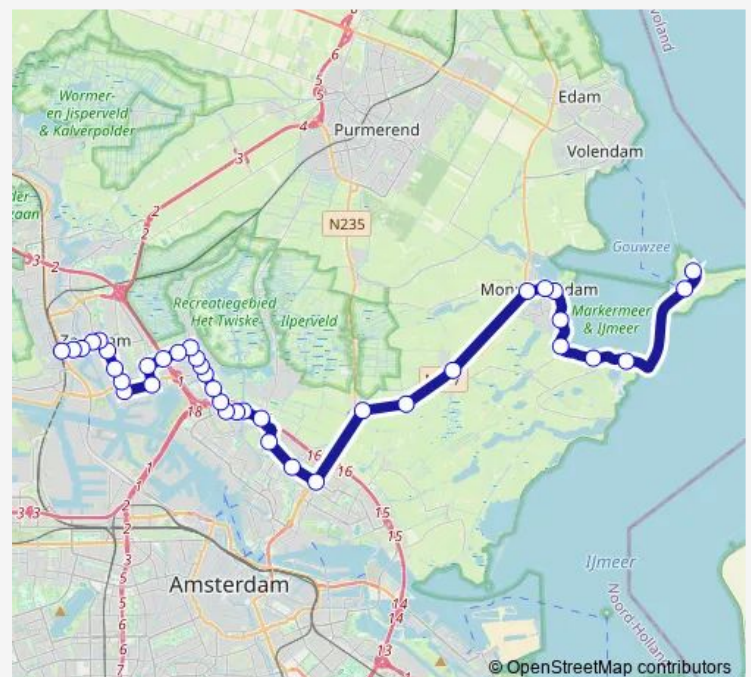

Zaandam, Weerpad/Wachterstraat

Oostzaan, Ambacht

Oostzaan, De Dors

Oostzaan, De Kunstgreep

Oostzaan, Lisweg

Oostzaan, De Kolk

Oostzaan, Kolksloot

Oostzaan, Bombraakpad

Amsterdam, Zuideinde/Viaduct

Amsterdam, Zuideinde/Molenaarsweg

Amsterdam, Lange Vonder

Route schedule

Zaandam, Station — Marken, Minneweg

Monday	05:06-01:11 ⁺¹
Tuesday	05:06-01:11 ⁺¹
Wednesday	05:06-01:11 ⁺¹
Thursday	05:06-01:11 ⁺¹
Friday	05:06-01:11 ⁺¹
Saturday	06:06-01:11 ⁺¹
Sunday	06:56-01:11 ⁺¹

Route info

Direction: Zaandam, Station

Stops: 38

Trip Duration: 1 hour 9 min

111 — Zaandam via Amsterdam Noord - Marken

Amsterdam, Van Heijningestraat

Amsterdam, Vorticellaweg

Amsterdam, Kadoelenpad