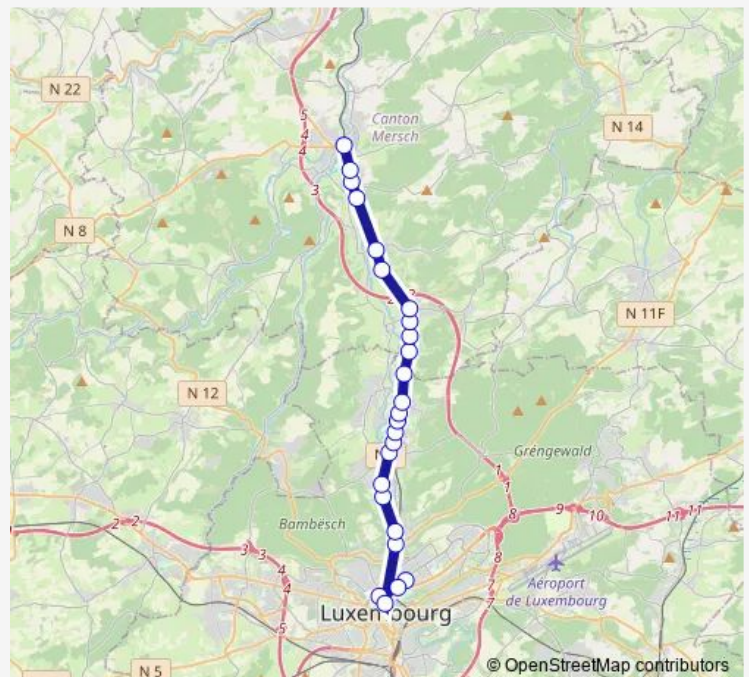

Lorentzweiler, An der Kléck

Lintgen, An der Kléck

Lintgen, Kreizung

Route schedule

LUX Kirchberg, B.E.I. — Mersch, Gare quai 1

Monday 05:07-22:37

Tuesday 05:07-22:37

Wednesday 05:07-22:37

Thursday 05:07-22:37

Friday 05:07-22:37

Saturday 05:07-22:37

Sunday 07:37-22:37

Route info

Direction: LUX Kirchberg, B.E.I.

Stops: 25

Trip Duration: 0 hour 35 min

111

BusMaps

Rollingen, Lëtzebuurgerstooss

Rollingen, Veräinsbau

Rollingen, Blannenheem

Mersch, Gare quai 1

Direction

Mersch, Gare quai 1 — LUX Kirchberg, B.E.I.

25 stops

[Open route schedule](#)

Mersch, Gare quai 1

Rollingen, Blannenheem

Rollingen, Veräinsbau

Rollingen, Lëtzebuengerstooss

Lintgen, Kreizung

Lintgen, An der Kléck