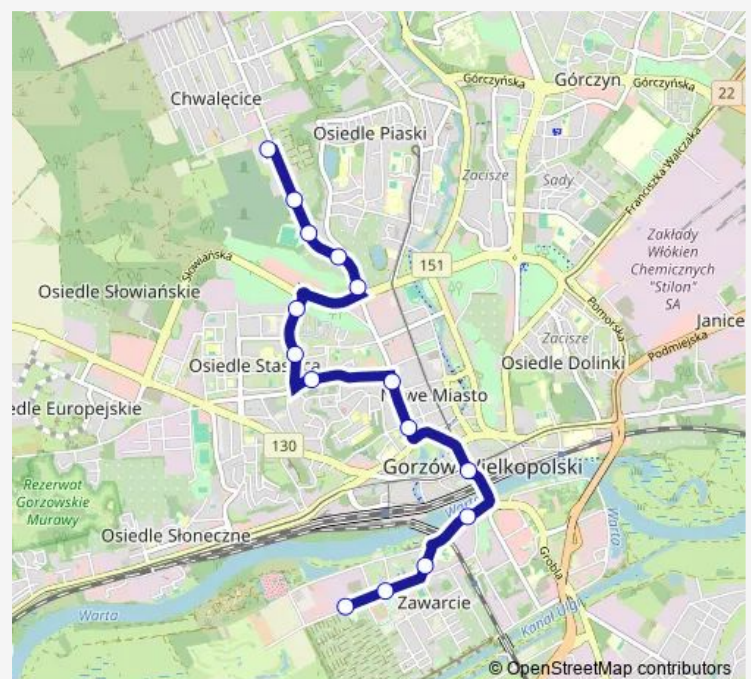

Katedra

Fabryczna

Towarowa

Kwiatowa

Śląska Pole Golfowe

Route schedule

Cmentarz Brama li — Śląska Pole Golfowe

Monday 07:37-20:18

Tuesday 07:37-20:18

Wednesday 07:37-20:18

Thursday 07:37-20:18

Friday 07:37-20:18

Saturday 07:37-20:18

Sunday 07:37-20:18

Route info

Direction: Cmentarz Brama li

Stops: 15

Trip Duration: 0 hour 19 min

111 — Śląska Pole Golfowe - Cmentarz Brama li # Fredry-111

Direction

Śląska Pole Golfowe — Cmentarz Brama li

14 stops

[Open route schedule](#)

Śląska Pole Golfowe