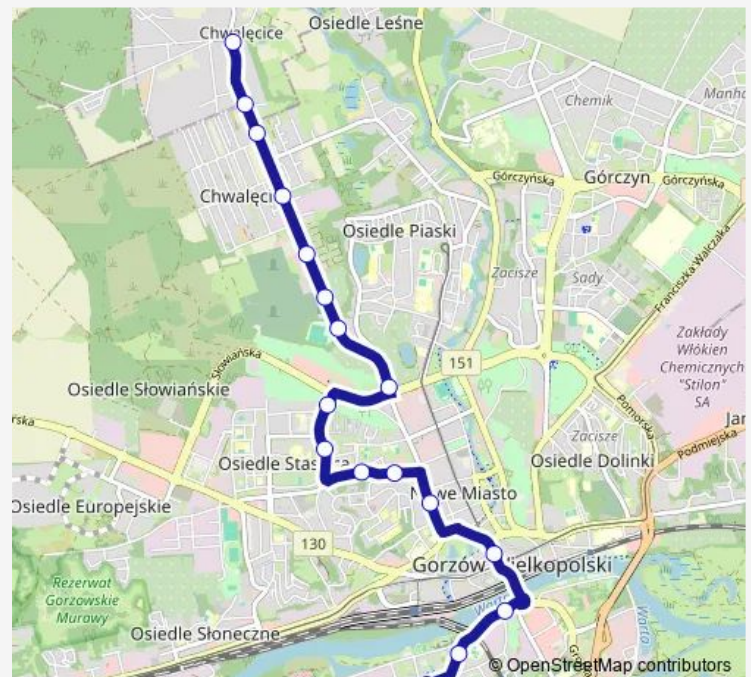

Bus 111 Śląska Pole Golfowe - Chwałęcice #Fredry-111

[Go to website](#)

Direction

Chwałęcice — Śląska Pole Golfowe

19 stops

[Open route schedule](#)

Chwałęcice

Granitowa

Marmurowa

Zagłoby

Cmentarz Brama li

Cmentarz Brama I

Warta Arena

Błotna

Roosevelta

Długosza

Fredry

Kotsisa

Matejki

Rondo Kos. Gdyńskich

Katedra

Fabryczna

Towarowa

Kwiatowa

Śląska Pole Golfowe

Route schedule

Chwałęcice — Śląska Pole Golfowe

Monday 05:01-21:54

Tuesday 05:01-21:54

Wednesday 05:01-21:54

Thursday 05:01-21:54

Friday 05:01-21:54

Saturday 05:01-21:54

Sunday 05:01-21:54

Route info

Direction: Chwałęcice

Stops: 19

Trip Duration: 0 hour 23 min

111 — Śląska Pole Golfowe - Chwałęcice #Fredry-111