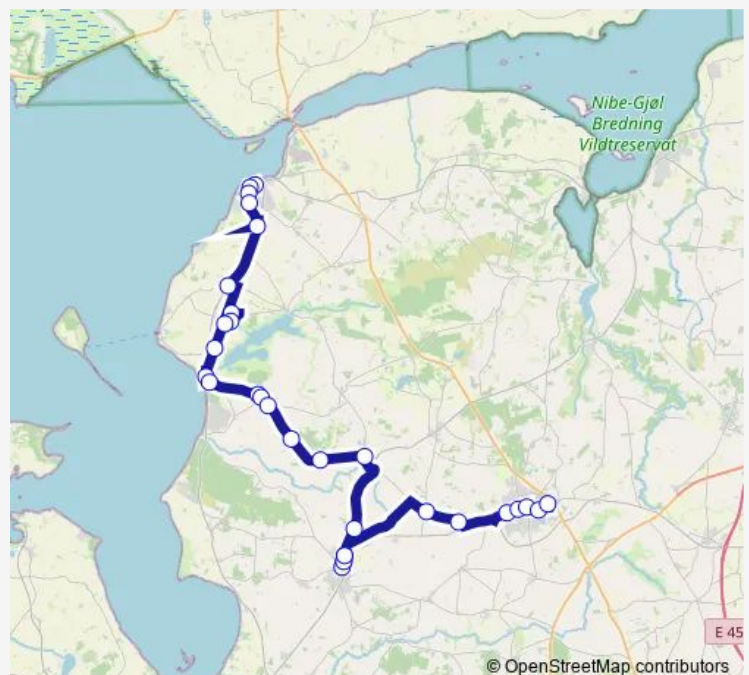

Wednesday 05:30-17:57

Thursday 05:30-17:57

Friday 05:30-17:57

Saturday 07:56-15:50

Sunday 10:26-19:15

Route info

Direction: Løgstør Busterminal (Vesthimm. Komm.)

Stops: 26

Trip Duration: 1 hour 1 min

Tulipanvej (Nørregade / Farsø / Vesthimmerland)

Sygehuset (Nørregade / Farsø / Vesthimmerland)

Danpo / Aars Vest (Løgstørvej / Vesthim. Komm)

Vestermarkskolen (Løgstørvej / Aars)