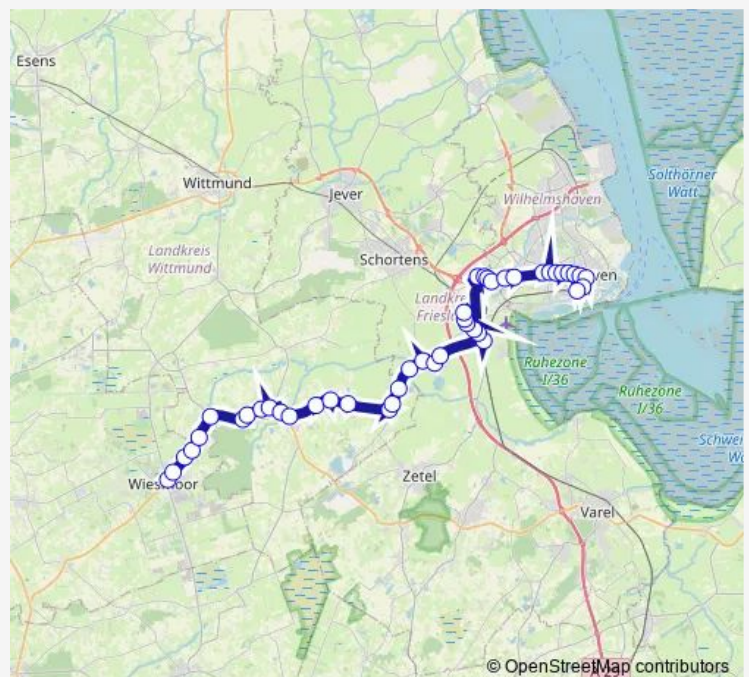

### Direction

Sanderbusch Krankenhaus — Wilhelmshaven ZOB/Bahnhof

18 stops

[Open route schedule](#)

- Sanderbusch Krankenhaus
- Sande(Kr Friesland) Rathaus
- Sande(Kr Friesland) Kreuzung
- Sande(Kr Friesland) Scharfe Ecke
- Sande(Kr Friesland) Rüstringer Straße
- Roffhausen B 210
- Wilhelmshaven Accumersiel
- Wilhelmshaven Schaardeich
- Wilhelmshaven Europaviertel
- Wilhelmshaven Friedrich-Paffrath-Straße
- Wilhelmshaven Werftstraße (Bismarckstraße)
- Wilhelmshaven Stettiner Straße
- Wilhelmshaven Rathaus
- Wilhelmshaven Mozartstraße
- Wilhelmshaven Bülowstraße
- Wilhelmshaven Bismarckplatz
- Wilhelmshaven Peterstraße
- Wilhelmshaven ZOB/Bahnhof

### Route schedule

Sanderbusch Krankenhaus — Wilhelmshaven ZOB/Bahnhof

Monday	05:55
Tuesday	05:55
Wednesday	05:55
Thursday	05:55
Friday	05:55
Saturday	—
Sunday	—

### Route info

Direction: Sanderbusch Krankenhaus

Stops: 18

Trip Duration: 0 hour 25 min

**Direction**

Wilhelmshaven ZOB/Bahnhof — Wiesmoor Markt

44 stops

[Open route schedule](#)

Wilhelmshaven ZOB/Bahnhof

Wilhelmshaven Peterstraße

Wilhelmshaven Bismarckplatz

Wilhelmshaven Bülowstraße

Wilhelmshaven Mozartstraße

Wilhelmshaven Rathaus

Wilhelmshaven Stettiner Straße

Wilhelmshaven Werftstraße (Bismarckstraße)