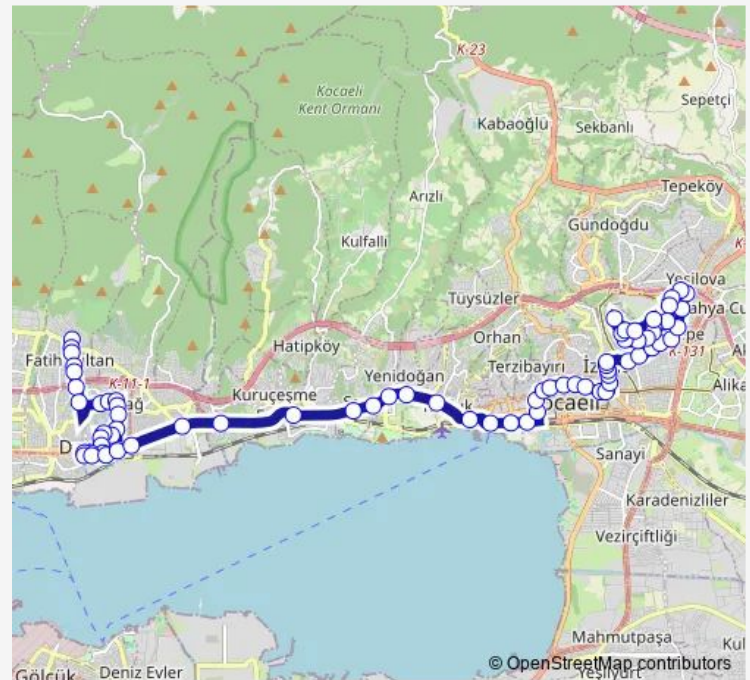

### Route schedule

Harmantarla Depolama Alanı 1 — Mümin Sokak

Monday 06:30-23:30

Tuesday 06:30-23:30

Wednesday 06:30-23:30

Thursday 06:30-23:30

Friday 06:30-23:30

Saturday 06:30-23:30

### Route info

Direction: Harmantarla Depolama Alanı 1

Stops: 73

Trip Duration: 0 hour 44 min

111 — Esentepe-Tavşantepe

BusMaps

Tünel Üstü Geçit

Derince Tren İstasyonu