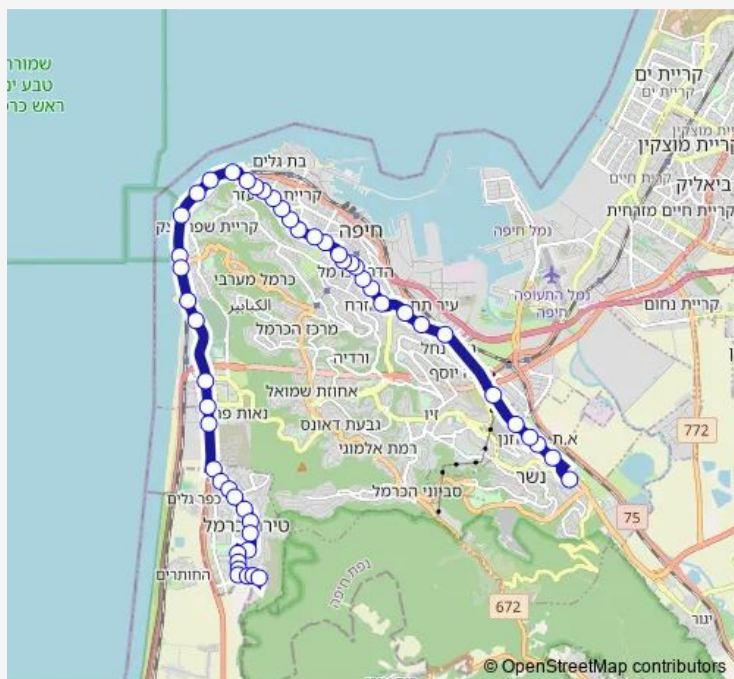

הגפן/בן גוריון

הברון הירש/אלנבי

אלנבי/דרור

אלנבי א

Route schedule

דרך השלום/מרכז תל חנן — מרכז לבריאות הנפש טירת כרמל

Monday	05:10-23:05
Tuesday	05:10-23:05
Wednesday	05:10-23:05
Thursday	05:10-23:05
Friday	05:10-15:35
Saturday	18:40-23:40
Sunday	05:10-23:05

Route info

Direction: דרך השלום/מרכז תל חנן

Stops: 51

Trip Duration: 0 hour 45 min

BusMaps 111 — דרך השלום/מרכז תל חנן-נשר->מרכז לבריאות הנפש טירת כרמל-טירת כרמל-1#

אלנבי ב

אלנבי ג

דרך אלנבי/סלבדור