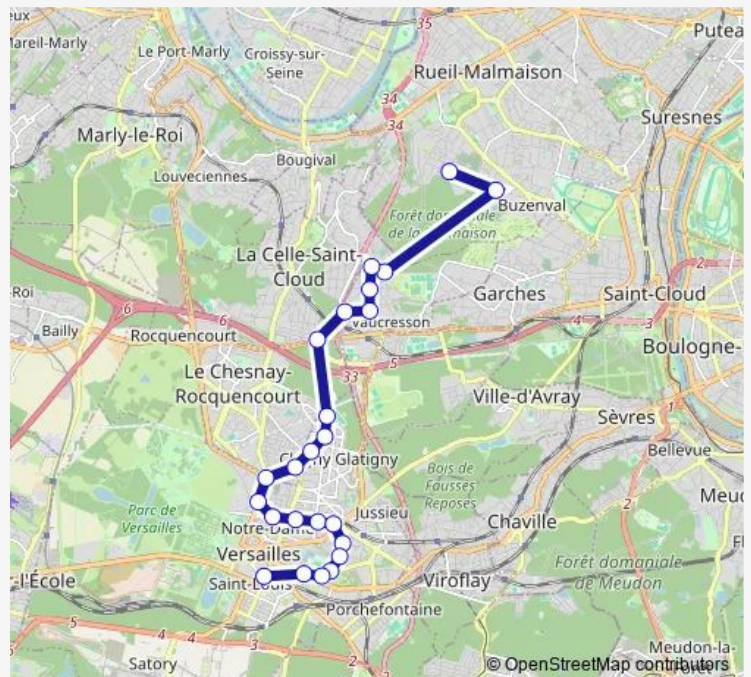

### Direction

Madeleine Danielou — Gare Versailles Château Rive Gauche

9 stops

[Open route schedule](#)

Madeleine Danielou

Stade de la Marche

Fer Rouge

Place de Verdun

### Route schedule

Madeleine Danielou — Gare Versailles Château Rive Gauche

Monday	—
Tuesday	—
Wednesday	—
Thursday	17:10
Friday	—
Saturday	—
Sunday	—

### Route info

Direction: Madeleine Danielou

Stops: 9

Trip Duration: 0 hour 50 min

## Direction

Gare Versailles Château Rive Gauche — Madeleine Danielou

19 stops

[Open route schedule](#)

Gare Versailles Château Rive Gauche

Vergennes

Coytel - Champ Lagarde

Villa Champ Lagarde