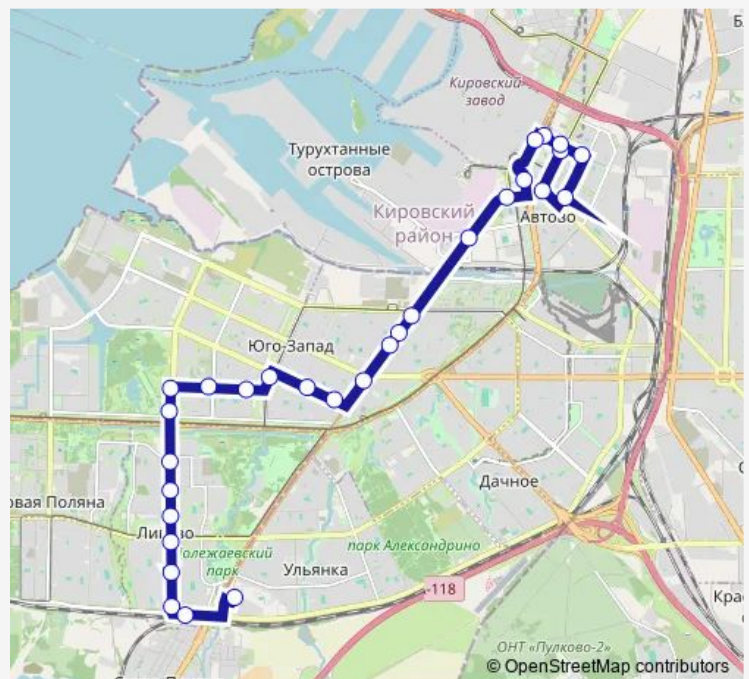

Петергофское шоссе

ул. Рихарда Зорге, угол ул. Доблести

пр. Кузнецова

Брестский бульвар

ул. Маршала Захарова, угол ул. Десантников

ул. Маршала Захарова, 33

пр. Маршала Жукова, угол ул. Маршала Захарова

Ленинский пр.

пр. Маршала Жукова, 32

пр. Маршала Жукова, 30

ул. Маршала Казакова

**Route schedule**

а.с. пр. Маршала Жукова, Посадки И Высадки Нет — ул. Маршала Говорова

Monday	05:30-24:00
Tuesday	05:30-24:00
Wednesday	05:30-24:00
Thursday	05:30-24:00
Friday	05:30-24:00
Saturday	05:30-24:00
Sunday	05:30-24:00

**Route info**

Direction: а.с. пр. Маршала Жукова, Посадки И Высадки Нет

Stops: 27

Trip Duration: 0 hour 42 min

111 — а.с. пр. Маршала Жукова - ул. Маршала Говорова

**BusMaps**

Дорога На Турухтанные Острова

## Route info

Direction: ул. Маршала Говорова

Stops: 29

Trip Duration: 0 hour 39 min

пр. Ветеранов, уг. ул. Партизана Германа

ул. Партизана Германа, 26

ул. Партизана Германа, 47

ж.-д. ст. Лигово