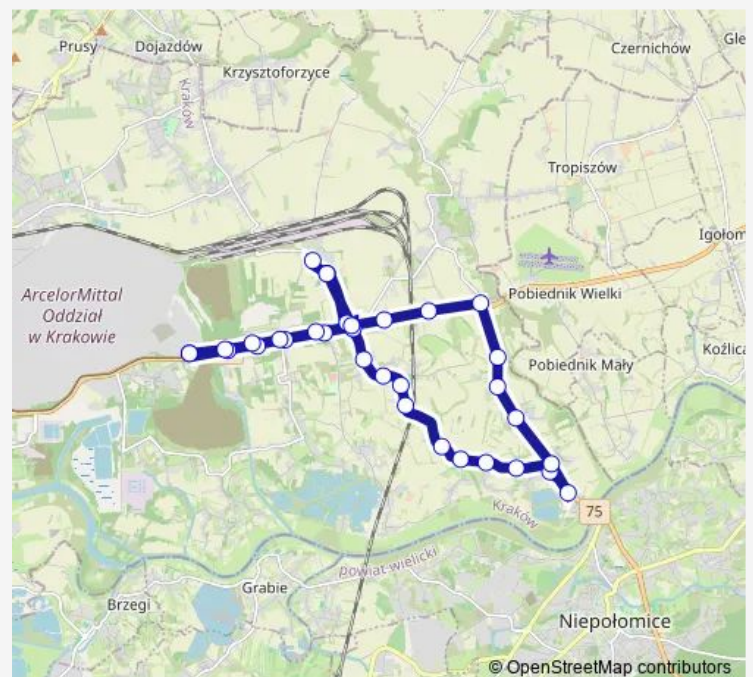

Friday 04:07-22:24

Saturday 04:12-22:34

Sunday 04:13-22:34

Route info

Direction: Pleszów

Stops: 33

Trip Duration: 0 hour 36 min

■ 111

BusMaps

Ks. Luzara (nż)

Zakępie (nż)

Szlifierska (nż)

Cło

Czeczewska (nż)

Wyciąże Północ (nż)

Wyciąska (nż)