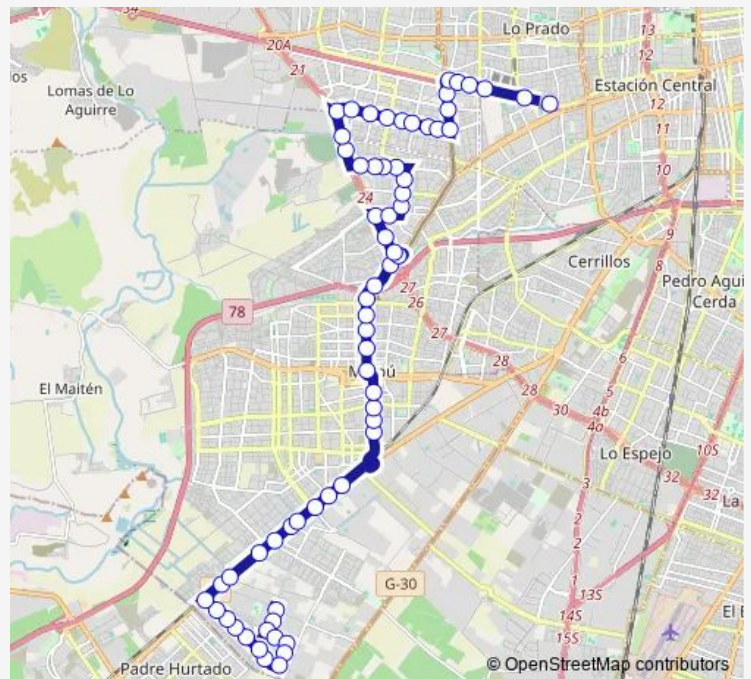

Pi268-Central Oriente / esq. Lago Bolsena

Pi269-Central Oriente / esq. Lago de Como

Pi270-Central Oriente / esq. Caletera Melipilla

Pi271-Camino a Melipilla / esq. Húsares de la Muerte

Pi272-Camino a Melipilla / esq. Húsares de la Muerte

Route schedule

Pi1939-Jorge Andrés Guerra / esq. Michimalongo — Pi755-Parada 1 / (M) Pajaritos

Monday	00:00
Tuesday	00:00
Wednesday	00:00
Thursday	00:00
Friday	00:00
Saturday	00:00
Sunday	00:00

Route info

Direction: Pi1939-Jorge Andrés Guerra / esq. Michimalongo

Stops: 65

Trip Duration: 1 hour 27 min

111 — (M) Pajaritos - Ciudad Satellite

Pi277-Parada / Nestlé - Maipú

Pi279-Parada / Gasco - Maipú

Pi382-Parada / CTI (A. Llona)