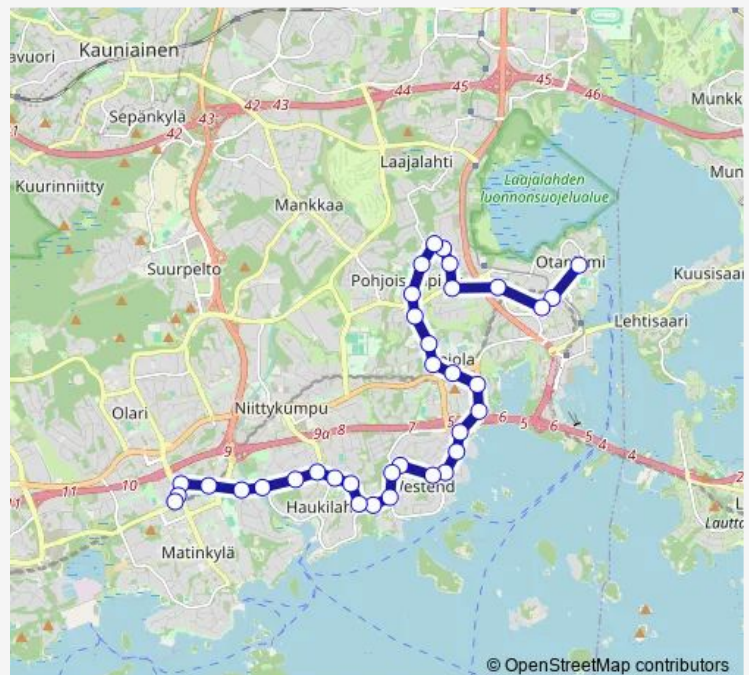

Thursday 05:44-23:20

Friday 05:44-23:20

Saturday 05:48-23:17

Sunday 06:49-23:17

Route info

Direction: Teekkarikylä

Stops: 35

Trip Duration: 0 hour 33 min

111 — Otaniemi-Tapiola (M)-Westend-Matinkylä (M)

Alinnake

Linnake

Toppelund

Mellstenintie

Säynävätie

Haukilahden keskus

Hauenkulma