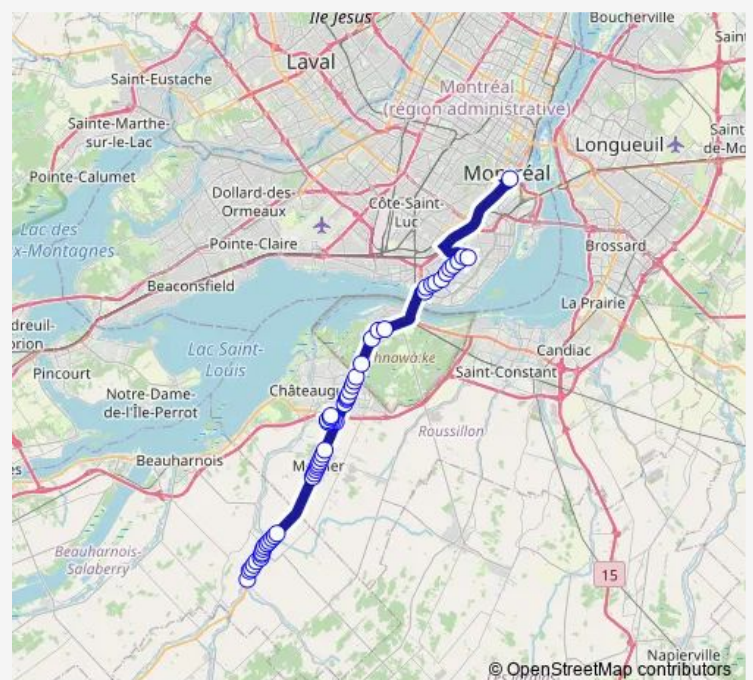

Saint-Jean-Baptiste / Sauvé

Saint-Jean-Baptiste / des Érables

Saint-Jean-Baptiste / Saint-Laurent

Saint-Jean-Baptiste / de l'Église

Saint-Jean-Baptiste / Gaétan

Route schedule

Saint-Jean-Baptiste Ouest / devant le cimetière — Terminus Centre-Ville - Porte 21

Monday 05:25-22:11

Tuesday 05:25-21:21

Wednesday 05:25-21:21

Thursday 05:25-21:21

Friday 05:25-22:11

Saturday 07:00-22:11

Sunday 07:00-22:11

Route info

Direction: Saint-Jean-Baptiste Ouest / devant le cimetière

Stops: 55

Trip Duration: 1 hour 20 min

111 — Haut-Saint-Laurent

Saint-Jean-Baptiste / Bourdeau

Saint-Jean-Baptiste / de Lévis

Saint-Jean-Baptiste / Josime-Pelletier