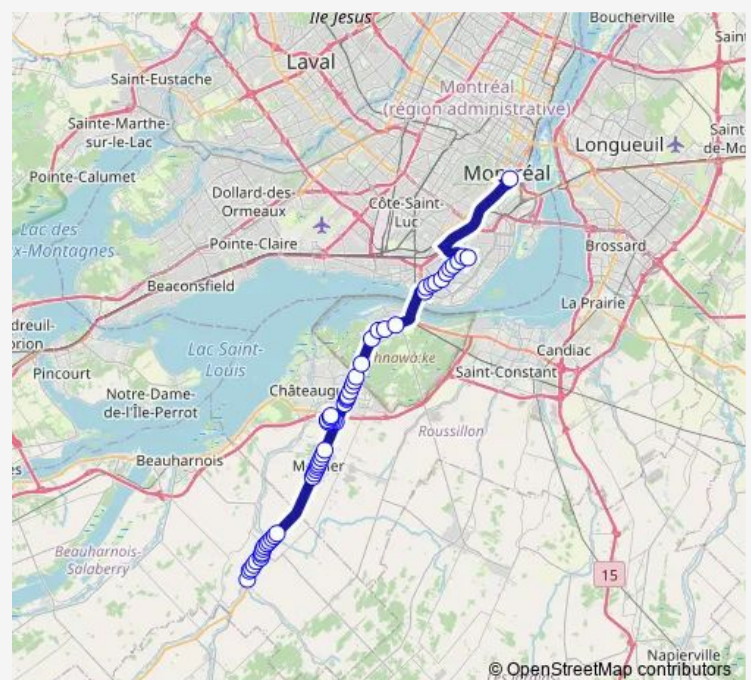

Saint-Jean-Baptiste / Sauvé

Saint-Jean-Baptiste / des Érables

Saint-Jean-Baptiste / Saint-Laurent

Saint-Jean-Baptiste / de l'Église

Saint-Jean-Baptiste / Gaétan

Route schedule

Saint-Jean-Baptiste Ouest / devant le cimetière — Terminus Centre-Ville - Porte 21

Monday 05:10-22:11

Tuesday 05:10-21:21

Wednesday 05:10-22:11

Thursday 05:10-22:11

Friday 05:10-22:11

Saturday 07:00-22:11

Sunday 07:00-22:11

Route info

Direction: Saint-Jean-Baptiste Ouest / devant le cimetière

Stops: 56

Trip Duration: 1 hour 20 min

111 — Haut-Saint-Laurent

Saint-Jean-Baptiste / Bourdeau

Saint-Jean-Baptiste / de Lévis

Saint-Jean-Baptiste / Josime-Pelletier