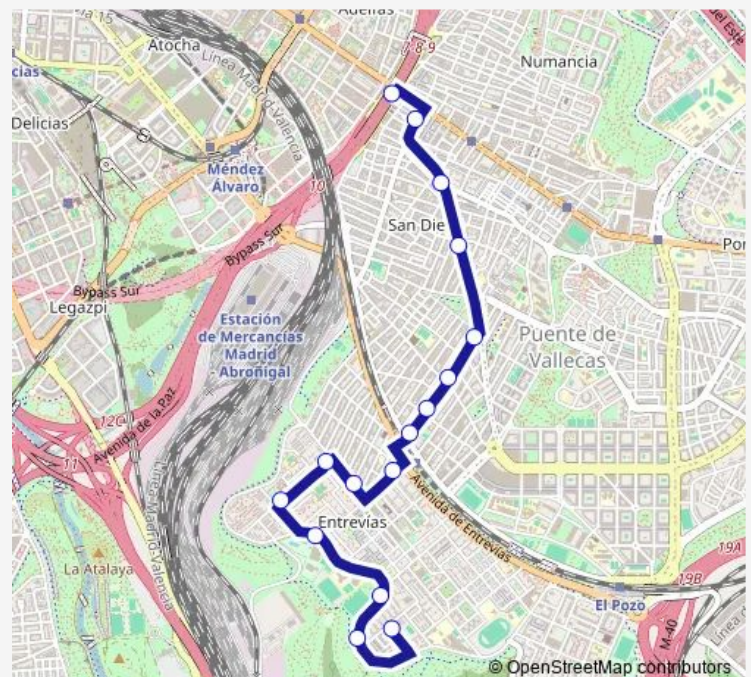

Wednesday 06:06-23:45

Thursday 06:06-23:45

Friday 06:06-23:45

Saturday 06:06-23:45

Sunday 07:30-23:45

Route info

Direction: Puente De Vallecas

Stops: 16

Trip Duration: 0 hour 26 min

Direction

Entrevías — Puente De Vallecas

17 stops

[Open route schedule](#)

Entrevías

Ronda Sur - Montánchez

Ronda Sur - Serena

Ronda Sur - Santa Rafaela

Ruidera - Bohonal

Ruidera - Lagartera

Plaza De Las Regiones

Entrevías Cercanías

Vizconde Arleson - Puerto Balbarán

Puerto De La Morcuera

Carlos Martín Álvarez - San Diego

Monday 05:45-23:25

Tuesday 05:45-23:25

Wednesday 05:45-23:25

Thursday 05:45-23:25

Friday 05:45-23:25

Saturday 05:45-23:25

Sunday 07:00-23:25

Route info