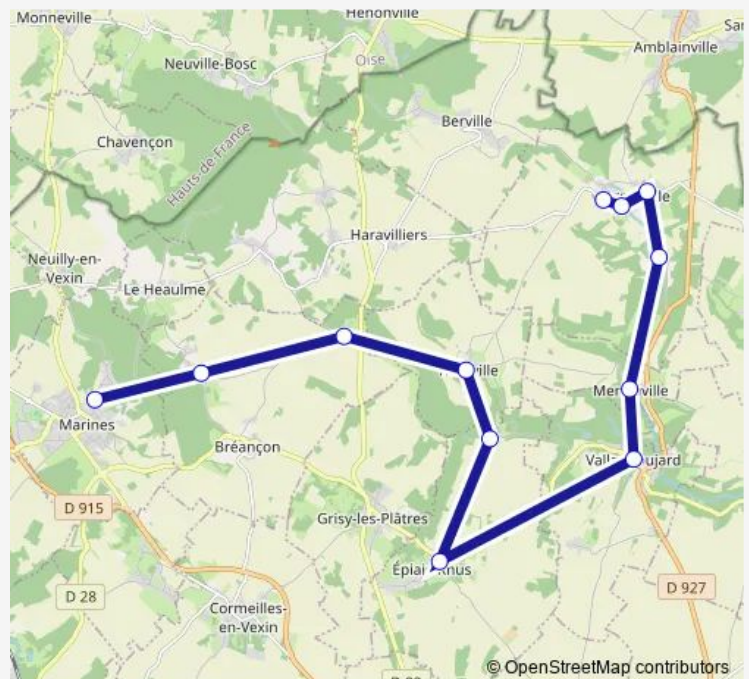

### Direction

Myosotis — Collège les Hautiers

12 stops

[Open route schedule](#)

Myosotis

Margicourt

Place du Carrouge

Héréville Transformateur

### Route schedule

Myosotis — Collège les Hautiers

Monday 07:46-08:51

Tuesday 07:46-08:51

Wednesday 07:46-08:51

Thursday 07:46-08:51

Friday —

Saturday —

### Route info

Direction: Myosotis

Stops: 12

Trip Duration: 0 hour 39 min

## Direction

Collège les Hautiers — Myosotis

12 stops

[Open route schedule](#)

Collège les Hautiers

Le Rosnel

Le Fay

Monument aux morts