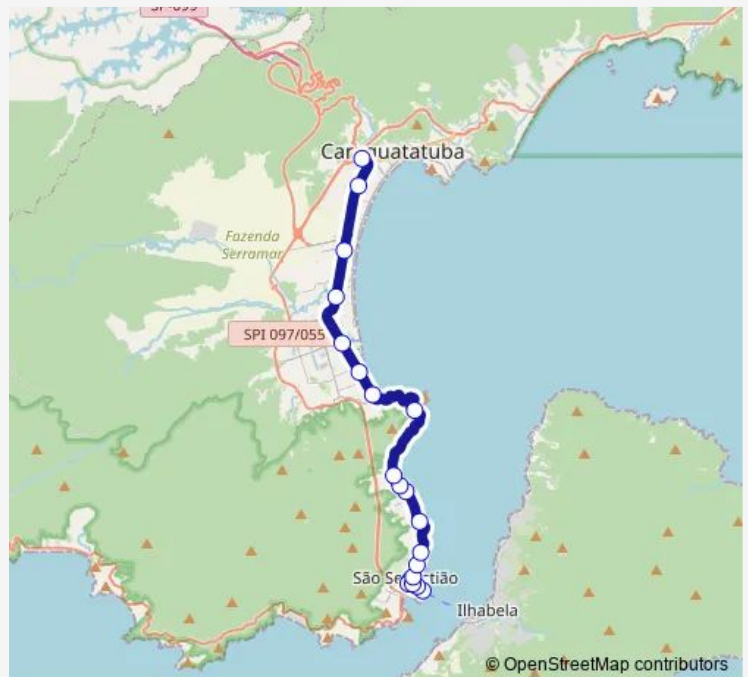

- Avenida Andreino Olimpio do Rego.
- Avenida Antonio Januario do Nascimento 355-479
- Rua Sebastiana Olimpia do Prado 475
- Avenida Engenheiro Remo Correa Silva 2-168
- Rua Para 69
- Avenida Guarda Mor Lobo Viana 190
- Avenida Guarda Mor Lobo Viana 792
- Avenida Guarda Mor Lobo Viana 1372
- Avenida Manoel Hipolito do Rego 1166-1248
- Av. Manoel Hipolito do Rego 2840 - Portal da Olaria Sao Sebastiao - SP 11604-686 Brasil
- Praia da Olaria 168 - Sao Sebastiao - SP 11629-520 Brasil
- Avenida Manoel Teixeira 760 - Praia de Sao Francisco Sao Sebastiao - SP 11629-520 Brasil
- Av. Armando Datino 2544 - Praia das Cigarras - Praia das Cigarras Sao Sebastiao - SP 11603-310 Brasil
- Avenida Emilio Granato 5636
- Avenida Boulevard 1828
- Rodovia Doutor Manoel Hipolito do Rego 8395
- Avenida Jose Herculano 5503
- Rua Alvaro Theodoro da Cruz 647

Route info

Direction: Avenida Andreino Olimpio do Rego.
 Stops: 20
 Trip Duration: 1 hour 10 min

Avenida Rio Branco 1535 - Indaia Caraguatatuba - SP
11665-600 Brasil

Terminal Rodoviario de Caraguatatuba.

Direction

Terminal Rodoviario de Caraguatatuba. — Avenida Andreilino Olimpico do Rego.

20 stops

[Open route schedule](#)

Terminal Rodoviario de Caraguatatuba.

Avenida Rio Branco.

Avenida Rio Branco 554

Avenida Marginal Direita 4747

Thursday 04:50-22:10

Friday 04:50-22:10

Saturday 05:00-22:30

Sunday 05:00-22:00

Route info

Direction: Terminal Rodoviario de Caraguatatuba.

Stops: 20

Trip Duration: 1 hour 0 min