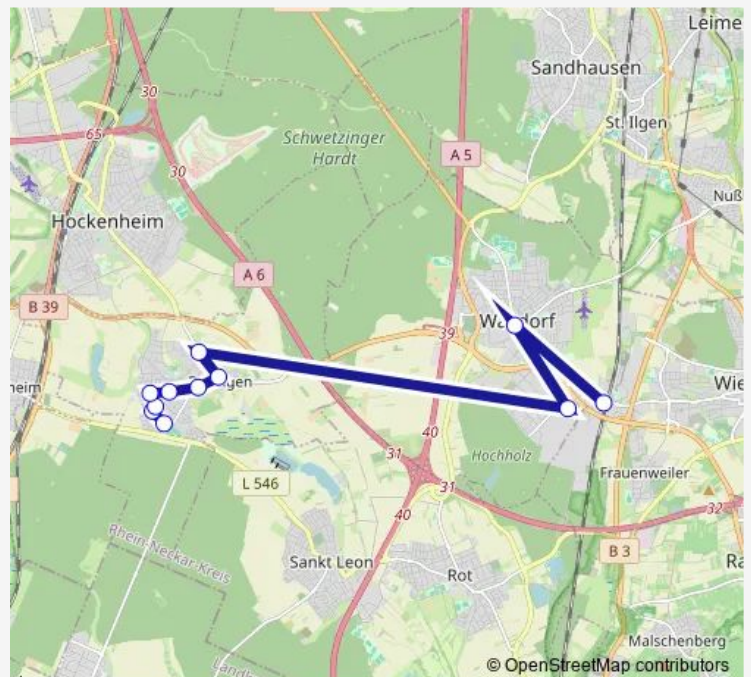

Direction

Wiesloch-Walldorf, Bf — Reilingen, Sportplatz

10 stops

[Open route schedule](#)

Wiesloch-Walldorf, Bf

Walldorf, Drehscheibe

Reilingen, Wilhelmstraße

Reilingen, Rathaus

Reilingen, Hauptstraße

Reilingen, Trafostation

Reilingen, Kath. Kindergarten

Reilingen, Bürgerpark

Reilingen, Haydnallee

Reilingen, Sportplatz

Route schedule

Wiesloch-Walldorf, Bf — Reilingen, Sportplatz

Monday 05:32-23:20

Tuesday 05:32-23:20

Wednesday 05:32-23:20

Thursday 05:32-23:20

Friday 05:32-23:20

Saturday 11:25-23:41

Sunday 13:35-18:35

Route info

Direction: Wiesloch-Walldorf, Bf

Stops: 10

Trip Duration: 0 hour 21 min

Direction

Reilingen, Sportplatz — Wiesloch-Walldorf, Bf

11 stops

[Open route schedule](#)

Reilingen, Sportplatz