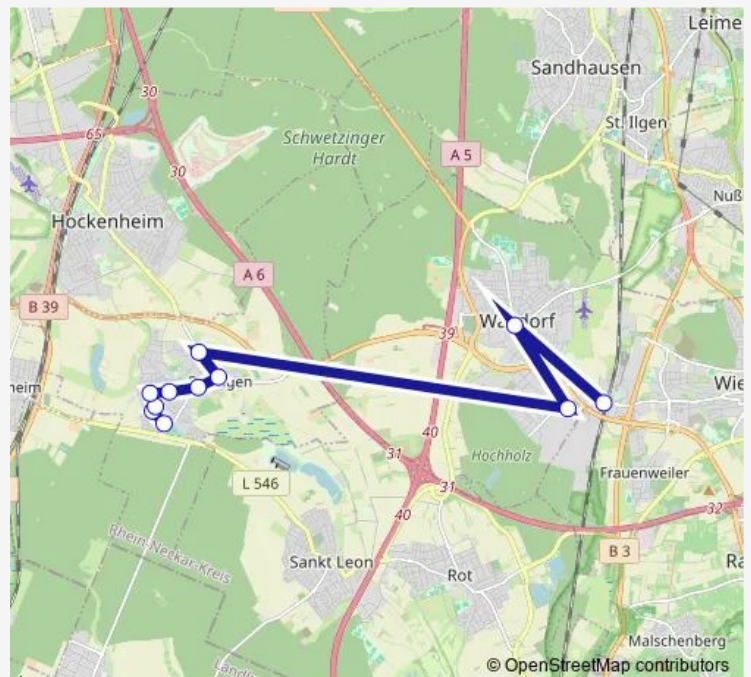

Direction

Wiesloch-Walldorf, Bf — Reilingen, Sportplatz

10 stops

[Open route schedule](#)

Wiesloch-Walldorf, Bf

Walldorf, Drehscheibe

Reilingen, Wilhelmstraße

Reilingen, Rathaus

Reilingen, Hauptstraße

Reilingen, Trafostation

Reilingen, Kath. Kindergarten

Reilingen, Bürgerpark

Reilingen, Haydnallee

Reilingen, Sportplatz

Route schedule

Wiesloch-Walldorf, Bf — Reilingen, Sportplatz

Monday 05:32-23:20

Tuesday 05:32-23:20

Wednesday 05:32-23:20

Thursday 05:32-23:20

Friday 05:32-23:20

Saturday 11:25-23:41

Sunday 13:35-18:35

Route info

Direction: Wiesloch-Walldorf, Bf

Stops: 10

Trip Duration: 0 hour 21 min

Direction

Reilingen, Sportplatz — Wiesloch-Walldorf, Bf

11 stops

[Open route schedule](#)

Reilingen, Sportplatz