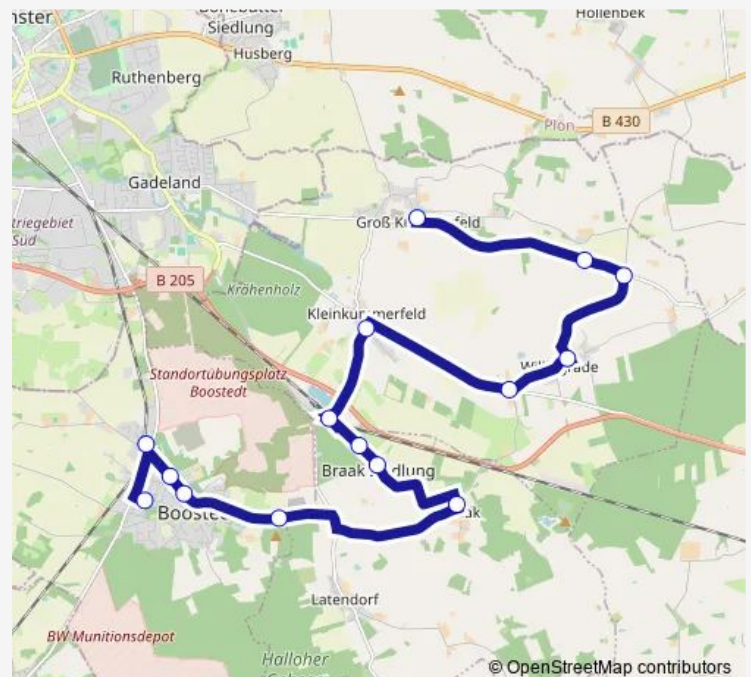

Groß Kummerfeld, Brammerhörn

Groß Kummerfeld, Marienhof

Groß Kummerfeld, Schulstraße

Groß Kummerfeld, Husberger Weg

Groß Kummerfeld, Hauptstraße

Kleinkummerfeld, Segeberger Chaussee

Kleinkummerfeld, Feldstraße

Kleinkummerfeld, Alter Bahnhof

Braak bei Latendorf, Siedlung (Nord)

Braak bei Latendorf, Ringstraße

Braak bei Latendorf, Feldweg

Boostedt, Kieswerk

Boostedt, Feuerwehr

Boostedt, Schule

Route schedule

Willingrade, Petersburger Straße — Boostedt, Schule

Monday 06:33-07:48

Tuesday 06:33-07:48

Wednesday 06:33-07:48

Thursday 06:33-14:37

Friday 06:33-07:48

Saturday —

Sunday —

Route info

Direction: Willingrade, Petersburger Straße

Stops: 16

Trip Duration: 0 hour 32 min

7921 — Groß Kummerfeld > Kleinkummerfeld > Boostedt

BusMaps

Direction

Boostedt, Schule — Groß Kummerfeld, Schulstraße