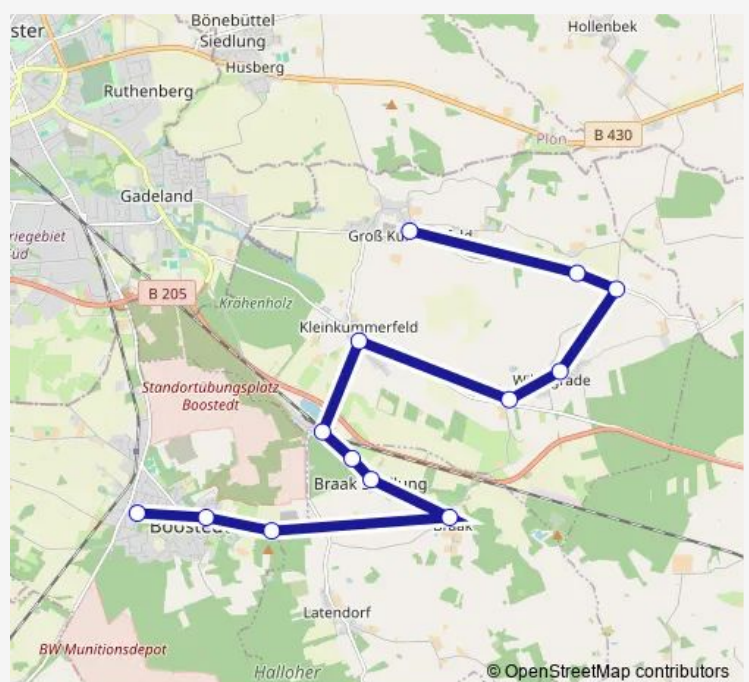

Willingrade, Dorfstraße

Groß Kummerfeld, Brammerhörn

Groß Kummerfeld, Marienhof

Groß Kummerfeld, Schulstraße

Groß Kummerfeld, Husberger Weg

Groß Kummerfeld, Hauptstraße

Kleinkummerfeld, Segeberger Chaussee

Kleinkummerfeld, Feldstraße

Kleinkummerfeld, Alter Bahnhof

Braak bei Latendorf, Siedlung (Nord)

Braak bei Latendorf, Ringstraße

Braak bei Latendorf, Feldweg

Boostedt, Kieswerk

Boostedt, Feuerwehr

Boostedt, Schule

Route schedule

Route info

Direction: Willingrade, Willingrader Straße

Stops: 16

Trip Duration: 0 hour 32 min

Direction

Groß Kummerfeld, Schulstraße — Boostedt, Schule

13 stops

[Open route schedule](#)

Groß Kummerfeld, Schulstraße

Groß Kummerfeld, Marienhof

Groß Kummerfeld, Brammerhörn

Willingrade, Dorfstraße

Willingrade, Willingrader Straße

Kleinkummerfeld, Feldstraße

Kleinkummerfeld, Alter Bahnhof

Braak bei Latendorf, Siedlung (Nord)