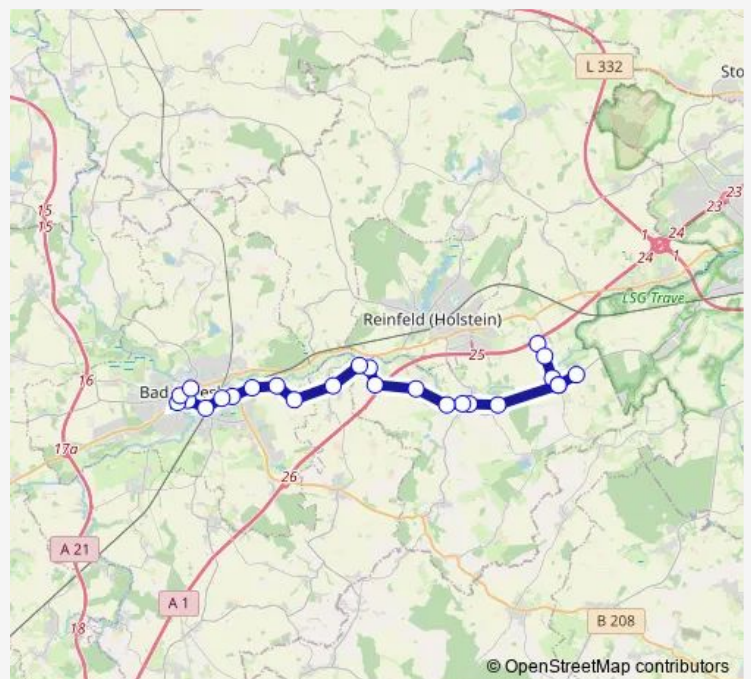

Klein Wesenberg Heideweg

Klein Wesenberg Sportplatz

Klein Wesenberg Heidberg

Barnitz Abzw. Lokfeld

Barnitz Westerauer Straße

Barnitz Dieckkamp

Klein Barnitz Abzw.

Barnitz Benstaben(Süd)

### Route schedule

Wesenberg(Holst) Mühlenkamp — Bad Oldesloe Hagenstraße

Monday 06:59-18:59

Tuesday 06:59-18:59

Wednesday 06:59-18:59

Thursday 06:59-18:59

Friday 06:59-18:59

Saturday —

### Route info

Direction: Wesenberg(Holst) Mühlenkamp

Stops: 25

Trip Duration: 0 hour 36 min

8160

BusMaps

Bad Oldesloe Stadtschule

Bad Oldesloe Mährischer Berg