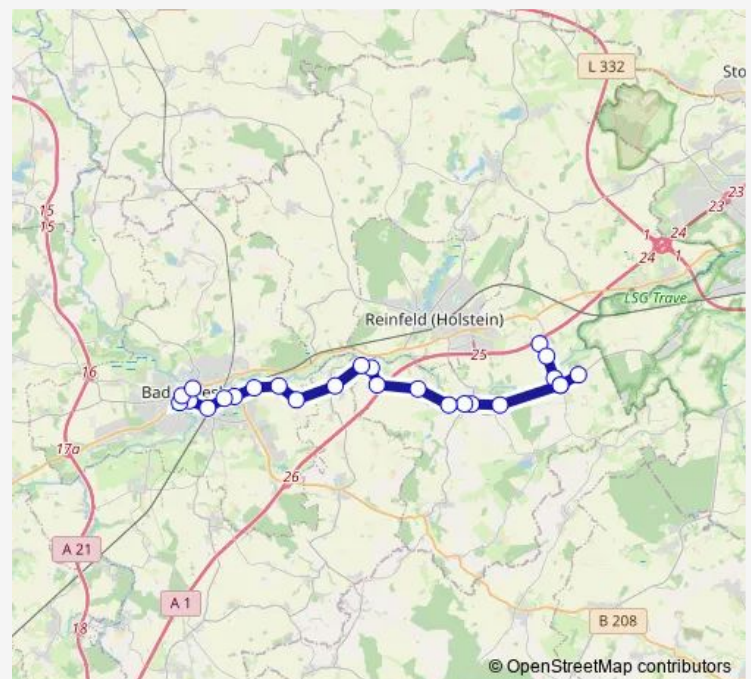

Bad Oldesloe Sehmsdorfer Straße

Bad Oldesloe Am Glindhorst

Bad Oldesloe ZOB/Bahnhof

Route schedule

Wesenberg(Holst) Mühlenkamp — Bad Oldesloe Hagenstraße

Monday 06:59-18:59

Tuesday 06:59-18:59

Wednesday 06:59-18:59

Thursday 06:59-18:59

Friday 06:59-18:59

Saturday —

Sunday —

Route info

Direction: Wesenberg(Holst) Mühlenkamp

Stops: 25

Trip Duration: 0 hour 36 min

8160

Bad Oldesloe Stadtschule

Bad Oldesloe Mährischer Berg

Bad Oldesloe Königstraße

Bad Oldesloe Hagenstraße

Direction

Bad Oldesloe Masurenwegschule — Wesenberg(Holst)
Mühlenkamp

29 stops

[Open route schedule](#)

Bad Oldesloe Masurenwegschule

Bad Oldesloe Am Glindhorst

Bad Oldesloe Stadtschule

Bad Oldesloe Mährischer Berg

Bad Oldesloe Königstraße

Bad Oldesloe Hagenstraße

Bad Oldesloe Lübecker Straße