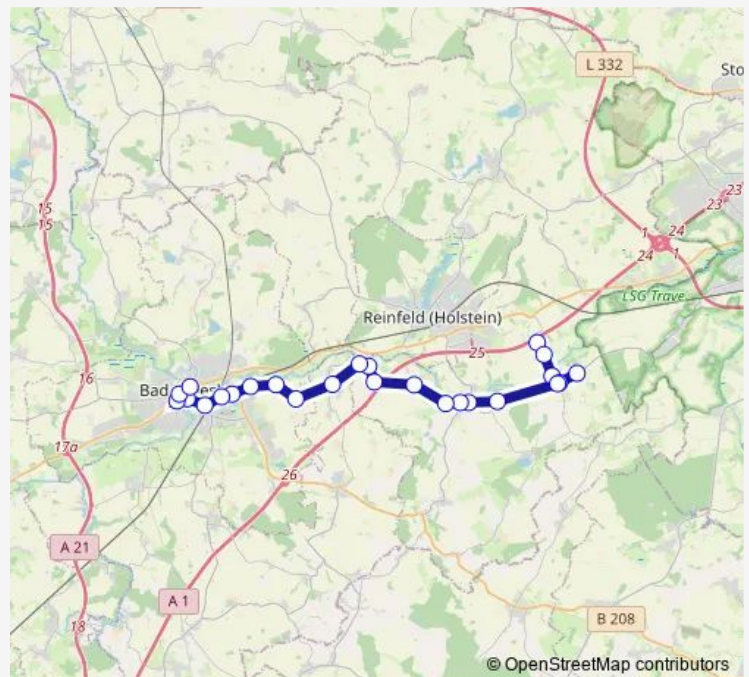

Benstaben (West)

Benstaben (Mitte)

Benstaben (Süd)

Klein Barnitz, Abzweigung

Groß Barnitz, Dieckkamp

Groß Barnitz, Westerauer Straße

Groß Barnitz, Abzweigung Lokfeld

Klein Wesenberg, Heidberg

Klein Wesenberg, Sportplatz

Route schedule

Bad Oldesloe, Mährischer Berg — Groß Wesenberg, Mühlenkamp

Monday 08:31-18:31

Tuesday 08:31-18:31

Wednesday 08:31-18:31

Thursday 08:31-18:31

Friday 08:31-18:31

Saturday —

Sunday —

Route info

Direction: Bad Oldesloe, Mährischer Berg

Stops: 26

Trip Duration: 0 hour 37 min

8160

Klein Wesenberg, Heideweg

Klein Wesenberg, Sportplatz

Klein Wesenberg, Am Kirchberg

Groß Wesenberg, Dorfplatz

Groß Wesenberg, Mühlenkamp

Direction

Bad Oldesloe, Masurenwegschule — Groß Wesenberg, Mühlenkamp

29 stops

[Open route schedule](#)