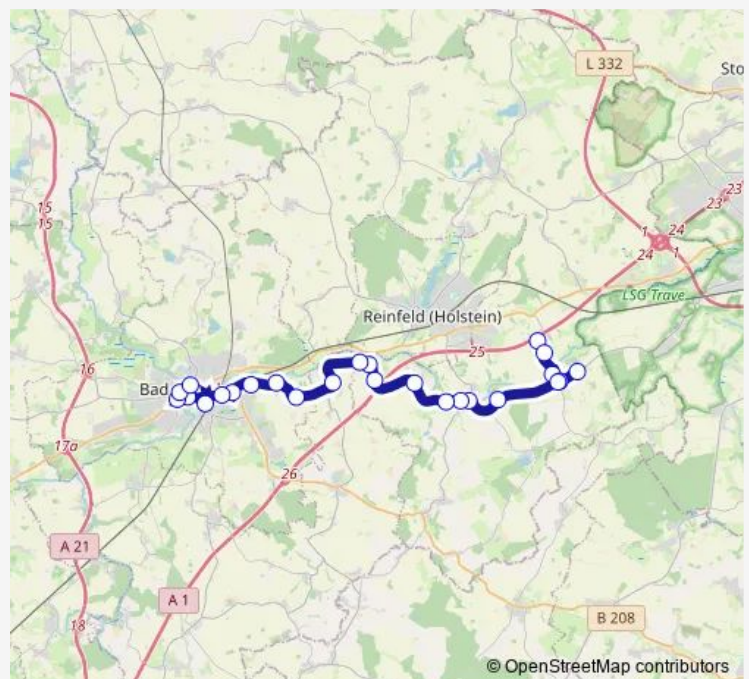

### Direction

Bad Oldesloe, Mährischer Berg — Groß Wesenberg, Mühlenkamp

26 stops

[Open route schedule](#)

Bad Oldesloe, Mährischer Berg

Bad Oldesloe, Königstraße

Bad Oldesloe, Hagenstraße

Bad Oldesloe, Lübecker Straße

Benstaben (West)

Benstaben (Mitte)

Benstaben (Süd)

Klein Barnitz, Abzweigung

Groß Barnitz, Dieckkamp

Groß Barnitz, Westerauer Straße

Groß Barnitz, Abzweigung Lokfeld

Klein Wesenberg, Heidberg

### Route schedule

Bad Oldesloe, Mährischer Berg — Groß Wesenberg, Mühlenkamp

Monday 08:31-18:31

Tuesday 08:31-18:31

Wednesday 08:31-18:31

Thursday 08:31-18:31

Friday 08:31-18:31

Saturday —

### Route info

Direction: Bad Oldesloe, Mährischer Berg

Stops: 26

Trip Duration: 0 hour 37 min

8160 — Bad Oldesloe >Benstaben >Groß Wesenberg

Klein Wesenberg, Heideweg

Klein Wesenberg, Sportplatz

Klein Wesenberg, Am Kirchberg