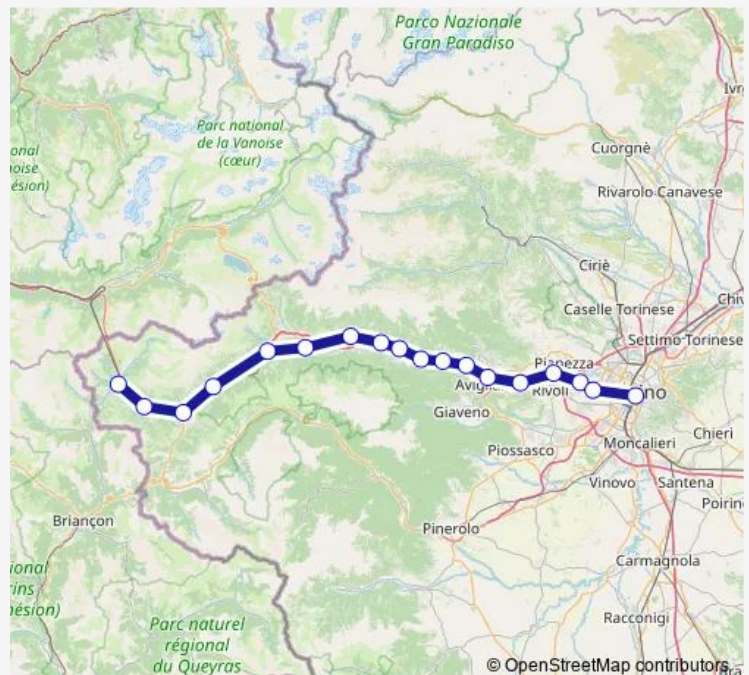

Direction

Bardonecchia F.S. — Torino Porta Nuova F.S.

18 stops

[Open route schedule](#)

Bardonecchia F.S.

Beaulard F.S.

Oulx-Cesana-Claviere-Sestriere F.S.

Salbertrand F.S.

Chiomonte F.S.

P.C. Meana

Bussoleno F.S.

Bruzolo DI Susa F.S.

Borgone F.S.

Sant'Antonino-Vaie F.S.

Condove-Chiusa SAN Michele F.S.

Sant'Ambrogio F.S.

Avigliana F.S.

Rosta F.S.

Alpignano F.S.

Collegno F.S.

Grugliasco F.S.

Torino Porta Nuova F.S.

Route schedule

Bardonecchia F.S. — Torino Porta Nuova F.S.

Monday 05:08-22:20

Tuesday 05:08-22:20

Wednesday 05:08-22:20

Thursday 05:08-22:20

Friday 05:08-22:20

Saturday 05:08-22:20

Sunday 05:08-22:20

Route info

Direction: Bardonecchia F.S.

Stops: 18

Trip Duration: 1 hour 39 min