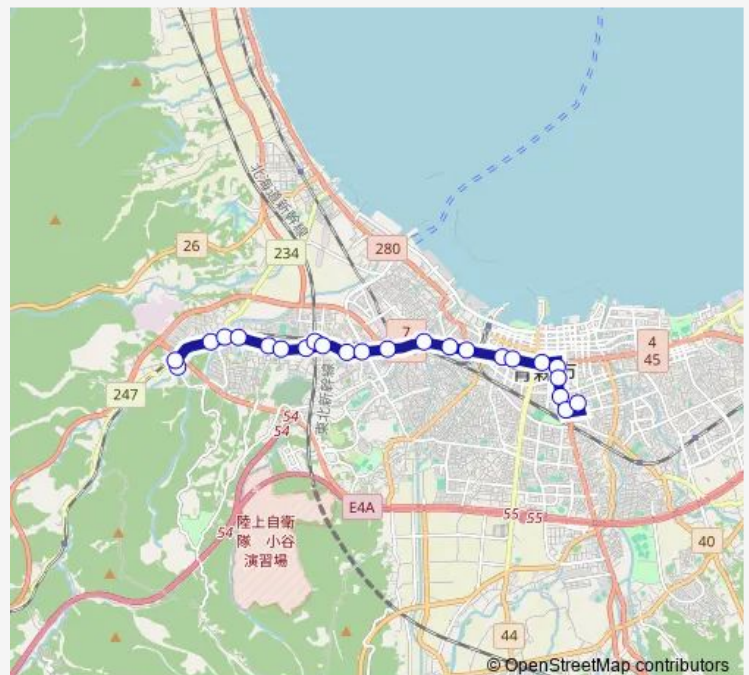

N t t 青森支店前

橋本三丁目

働く女性の家前

Route schedule

西部営業所 — 市民病院前

Monday 12:18-16:57

Tuesday 12:18-16:57

Wednesday 12:18-16:57

Thursday 12:18-16:57

Friday 12:18-16:57

Saturday —

Sunday —

Route info

Direction: 西部営業所

Stops: 23

Trip Duration: 0 hour 39 min

K34 観光通り線

BusMaps

みちのく銀行本店前

市民病院前

Direction

西部営業所 — 市民病院前

24 stops

[Open route schedule](#)