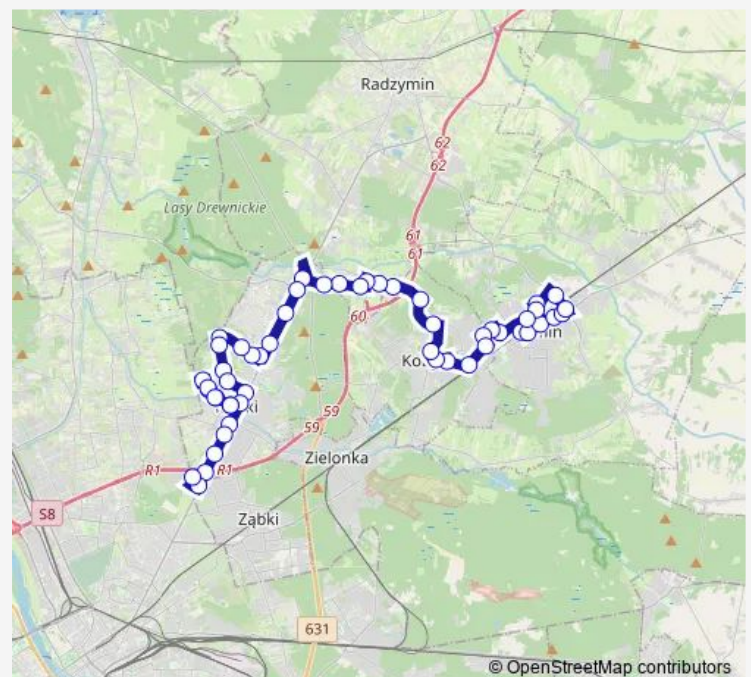

### Route schedule

PKP Wołomin 01 — CH Marki 02

Monday 04:40-23:11

Tuesday 04:40-23:11

Wednesday 04:40-23:11

Thursday 04:40-23:11

Friday 04:40-23:11

Saturday 05:11-23:12

### Route info

Direction: PKP Wołomin 01

Stops: 52

Trip Duration: 1 hour 13 min

Nadma Mostowa 01

Nadma Szkolna 01

Nadma Sękocin 01

Nadma Poziomkowa 01