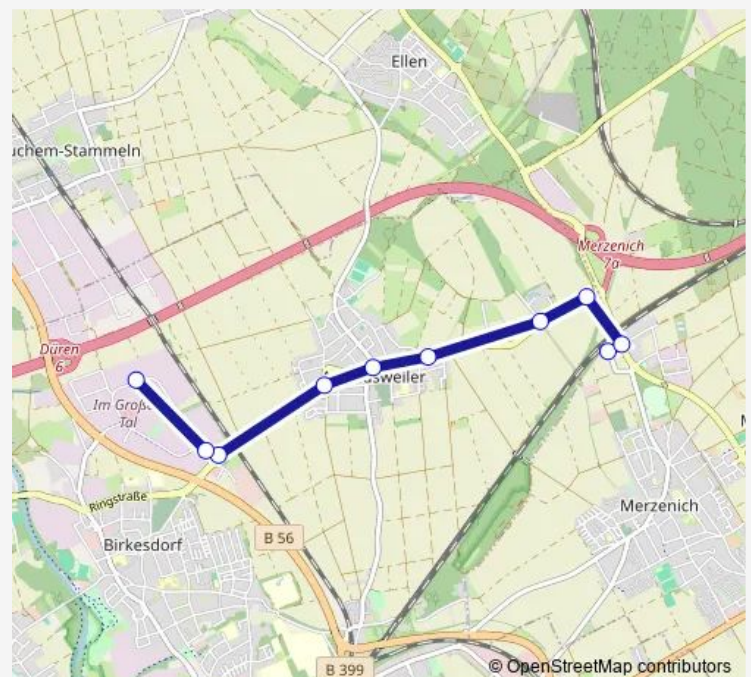

Direction

Düren, Arnoldsweiler Bürgewaldstraße — Merzenich, Morschenich Feuerwehrhaus

8 stops

[Open route schedule](#)

Düren, Arnoldsweiler Bürgewaldstraße

Düren, Arnoldsweiler Mitte

Düren, Arnoldsweiler Rather Straße

Düren, Arnoldsweiler Haus Rath

Düren, Arnoldsweiler Abzw. Merzenich

Merzenich, Morschenich Bahnübergang

Merzenich, Morschenich Kirche

Merzenich, Morschenich Feuerwehrhaus

Route schedule

Düren, Arnoldsweiler Bürgewaldstraße — Merzenich, Morschenich Feuerwehrhaus

Monday	06:53-18:58
Tuesday	06:53-18:58
Wednesday	06:53-18:58
Thursday	06:53-18:58
Friday	06:53-18:58
Saturday	09:58-13:58
Sunday	—

Route info

Direction: Düren, Arnoldsweiler Bürgewaldstraße

Stops: 8

Trip Duration: 0 hour 10 min

Direction

Merzenich, Bahnhof (Bus) — Düren, Birkesdorf Gewerbegebiet Im großen Tal

10 stops

[Open route schedule](#)

Merzenich, Bahnhof (Bus)

Merzenich, Auf der Heide

Düren, Arnoldsweiler Abzw. Merzenich

Düren, Arnoldsweiler Haus Rath