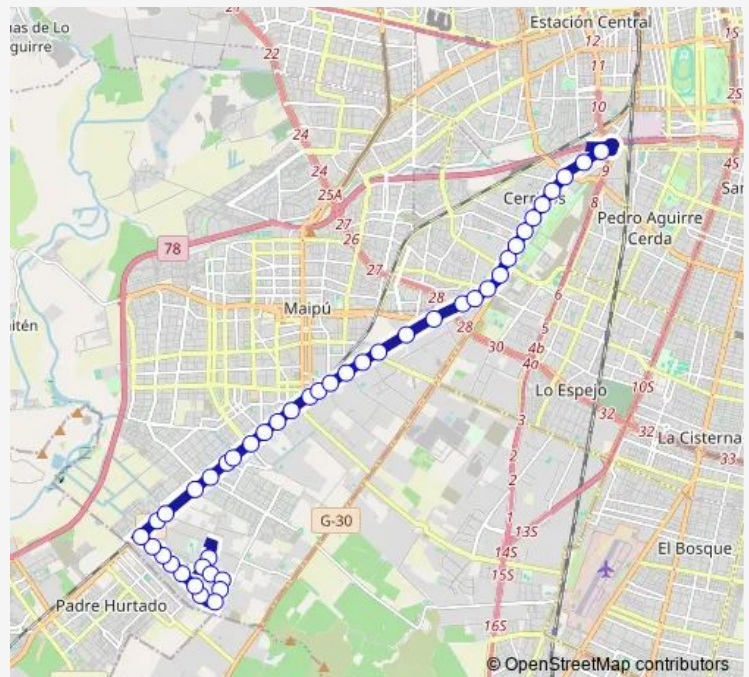

Pi268-Central Oriente / esq. Lago Bolsena

Pi269-Central Oriente / esq. Lago de Como

Pi270-Central Oriente / esq. Caletera Melipilla

Pi271-Camino a Melipilla / esq. Húsares de la Muerte

Pi272-Camino a Melipilla / esq. Húsares de la Muerte

Pi277-Parada / Nestlé - Maipú

**Route schedule**

Pi1093-Jorge Andrés Guerra / esq. J. Infante Larraín —  
Pi289-Avenida Buzeta / esq. Avenida 1

Monday	00:00
Tuesday	00:00
Wednesday	00:00
Thursday	00:00
Friday	00:00
Saturday	—
Sunday	—

**Route info**

Direction: Pi1093-Jorge Andrés Guerra / esq. J. Infante Larraín

Stops: 44

Trip Duration: 0 hour 56 min

113c — (M) Cerrillos - Ciudad Satélite

Pi279-Parada / Gasco - Maipú

Pi280-Parada / Goodyear - Maipú

## Route schedule

Pi181-Parada 1 / (M) Cerrillos — Pi1938-Jorge Andrés Guerra / esq. Cam. Los Talaveras

Monday 00:00

Tuesday 00:00

Wednesday 00:00

Thursday 00:00

Friday 00:00

Saturday —