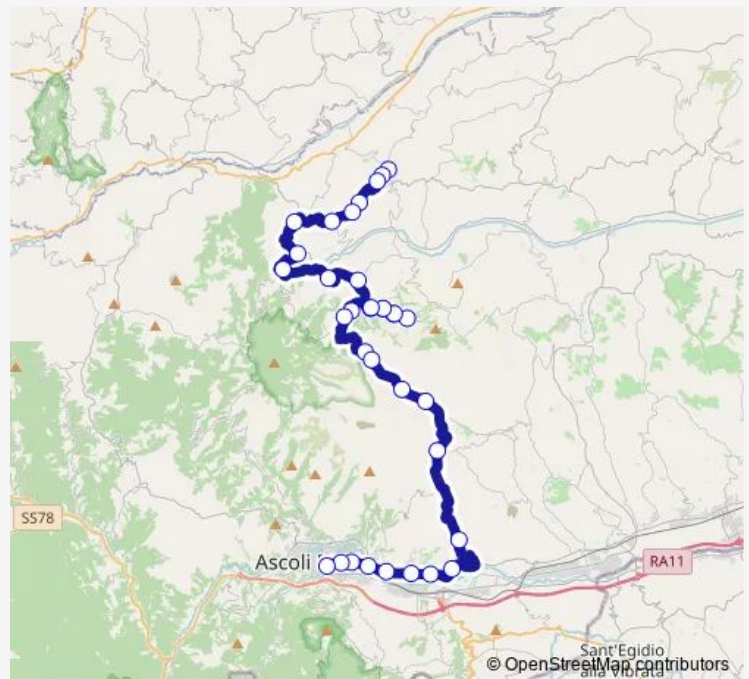

Castignano - Frazione S.Martino

EX Fornace Pensilina

Barardella

Route schedule

Montalto Marche - Piazza Sisto V — Ascoli Piceno - V.Le DE Gasperi (Jolly)

Monday	15:40
Tuesday	15:40
Wednesday	15:40
Thursday	15:40
Friday	15:40
Saturday	15:40
Sunday	—

Route info

Direction: Montalto Marche - Piazza Sisto V

Stops: 34

Trip Duration: 1 hour 5 min

Fosso

Ripaberarda - Spaccio

S.Angelo-Scuola

Ripaberarda - Sant'Angelo