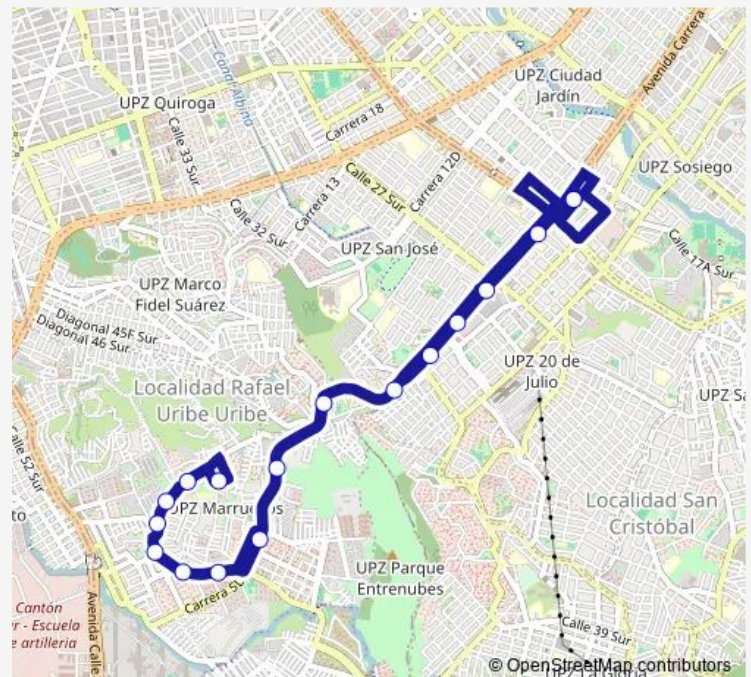

DG 38E Sur - TV 11a

DG 36B Sur - KR 10a

AK 10 - CL 34 Sur

AK 10 - CL 32 Sur

AK 10 - CL 27A Sur

AK 10 - CL 21A Sur

Estación 1 de Mayo

Route schedule

Estación 1 de Mayo — Estación 1 de Mayo

Monday 03:30-23:00

Tuesday 03:30-23:00

Wednesday 03:30-23:00

Thursday 03:30-23:00

Friday 03:30-23:00

Saturday 03:30-23:00

Sunday 04:30-22:00

Route info

Direction: Estación 1 de Mayo

Stops: 17

Trip Duration: 1 hour 15 min

Direction

Estación 1 de Mayo — Estación 1 de Mayo

22 stops

[Open route schedule](#)

Monday 03:30-23:00

Tuesday 03:30-23:00

Wednesday 03:30-23:00

Thursday 03:30-23:00

Friday 03:30-23:00

Saturday 03:30-23:00

Sunday 04:30-22:00

Route info