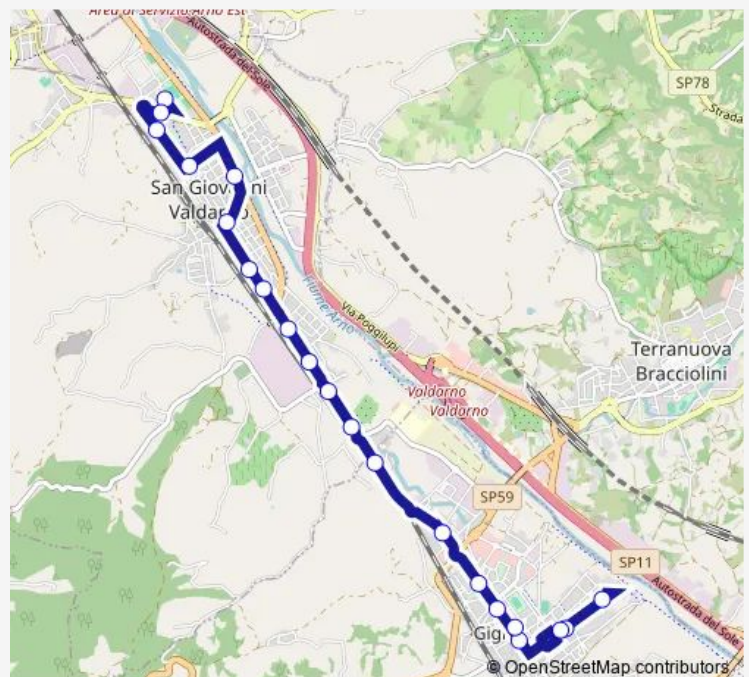

Via Di Terranuova Nc.98

Via Di Terranuova Nc.2

Montevarchi

Scuola Magiotti

Montevarchi Casa Di Riposo

Viale Matteotti Asl

Montevarchi Liceo

Route schedule

Terranuova S.Tito — Montevarchi Liceo

| | |
|-----------|-------|
| Monday | 11:50 |
| Tuesday | 11:50 |
| Wednesday | 11:50 |
| Thursday | 11:50 |
| Friday | 11:50 |
| Saturday | 11:55 |
| Sunday | — |

Route info

Direction: Terranuova S.Tito

Stops: 11

Trip Duration: 0 hour 11 min

Direction

Montevarchi Liceo — Viale Europa 13/A

18 stops

[Open route schedule](#)

Route info

Direction: Montevarchi Liceo

Stops: 18

Trip Duration: 0 hour 15 min

Direction

(Tmp) Vecchia Autostazione Montevarchi — Viale Europa 13/A

16 stops

[Open route schedule](#)