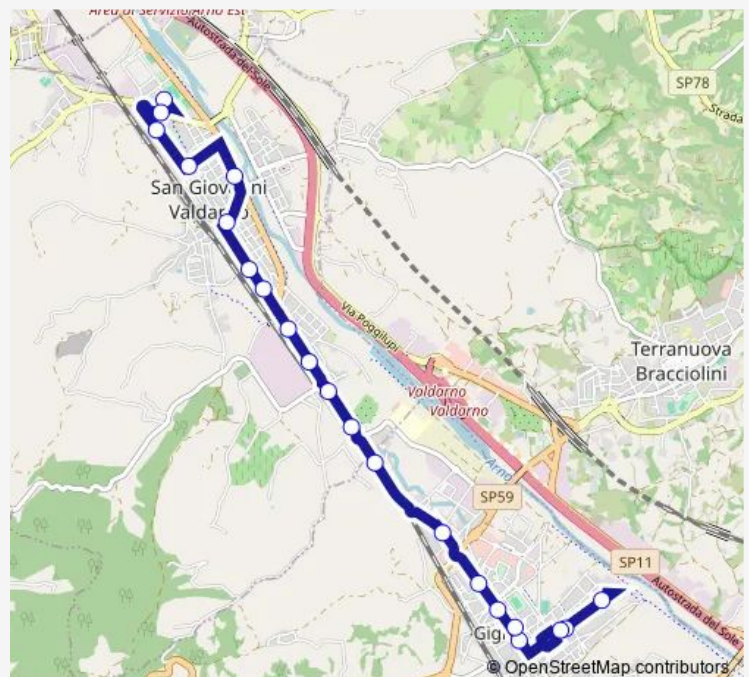

Via Marconi (Di Fr. Distributore Agip)

### Route schedule

S.Giovanni V.No Piazza Palermo — Levane Coop

Monday 13:30

Tuesday 13:30

Wednesday 13:30

Thursday 13:30

Friday 13:30

Saturday 13:30

### Route info

Direction: S.Giovanni V.No Piazza Palermo

Stops: 33

Trip Duration: 0 hour 28 min

Miv03 — Montevarchi-Terranuova-S.Giovanni Valdarno

Via Marconi Incr. Via Felici

Via Marconi Concess. Ford Di Mella