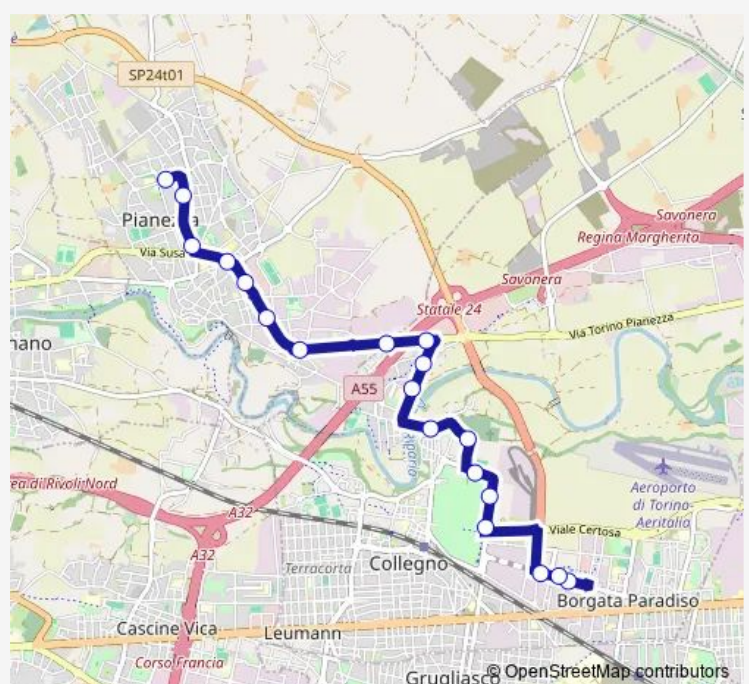

### Route info

Direction: Fermata 884 - Fermi Cap

Stops: 28

Trip Duration: 0 hour 28 min

CP1 — via De Amicis (Fermi M1 - Collegno) - via Musinë (Pianezza)

Fermata 3670 - Givoletto N. 4

Fermata 3671 - Giaveno