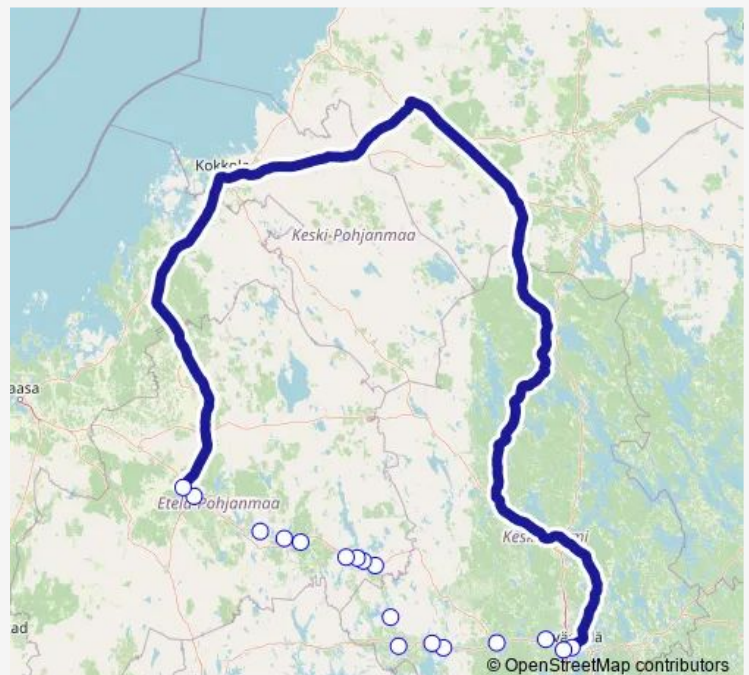

Long Distance Trains HDM 485 Jyväskylä - Seinäjoki

[Go to website](#)

Direction

Jyväskylä — Seinäjoki

17 stops

[Open route schedule](#)

Jyväskylä

Rautpohja

Vesanka

Petäjavesi

Kaleton

Keuruu

Haapamäki

Pihlajavesi

Myllymäki

Eläinpuisto-Zoo

Inha

Ähtäri

Tuuri

Alavus

Niinimaa

Seinäjoki Rahkola

Seinäjoki

Route schedule

Jyväskylä — Seinäjoki

Monday 19:47

Tuesday 19:47

Wednesday 19:47

Thursday 19:47

Friday 19:47

Saturday 19:47

Sunday 19:47

Route info

Direction: Jyväskylä

Stops: 17

Trip Duration: 2 hour 40 min

■ HDM 485 — Jyväskylä - Seinäjoki

BusMaps