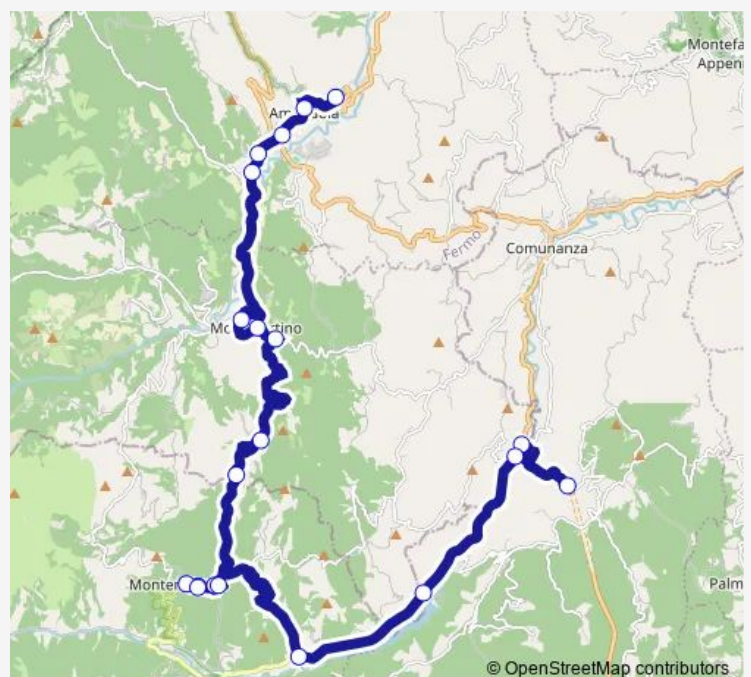

Friday 07:03

Saturday 07:03

Sunday —

Route info

Direction: Bivio Croce DI Casale

Stops: 20

Trip Duration: 0 hour 42 min

■ Bivio Croce DI Casale-Ropaga-Montemonaco-Montefortino-Amandola