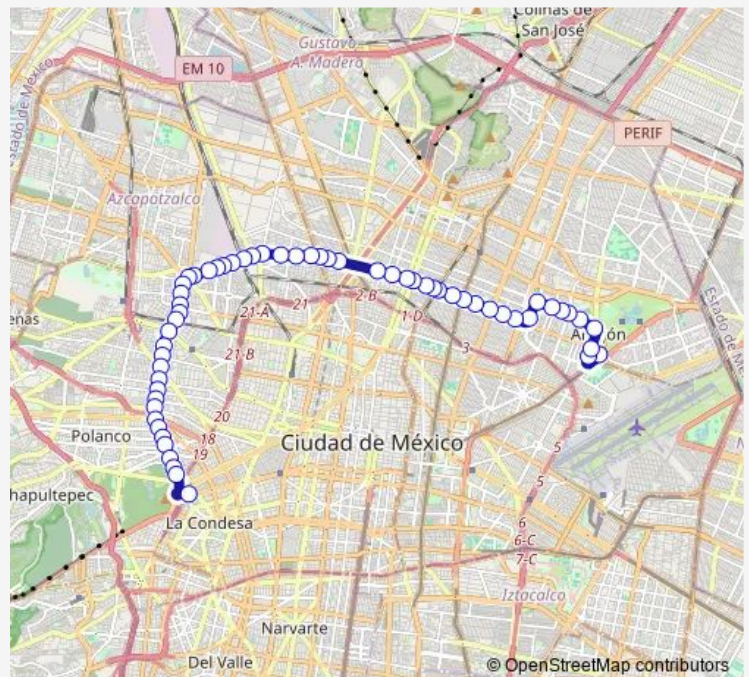

Bus 7A Odontología por puente - Chapultepec por puente

[Go to website](#)

Direction

Base Deportivo Oceanía — Metro Chapultepec

59 stops

[Open route schedule](#)

Base Deportivo Oceanía

Loreto Fabela - 3ra Cerrada de 565

Eje 3 Norte Ángel Albino Corzo - Norte 92

Eje 3 Norte Ángel Albino Corzo - Norte 84

Eje 3 Norte Ángel Albino Corzo - Eje 3 Oriente Ing. Eduardo Molina

Eje 3 Norte Ángel Albino Corzo - Norte 70

Eje 3 Norte Ángel Albino Corzo - Metro Bondojoito

Eje 3 Norte Ángel Albino Corzo - Norte 58

Eje 3 Norte Ángel Albino Corzo - Norte 48

Eje 3 Norte Noé - Sara

Eje 3 Norte Noé - Graciela

Eje 3 Norte Noé - Calz. de Guadalupe

Route schedule

Base Deportivo Oceanía — Metro Chapultepec

Monday	00:00
Tuesday	00:00
Wednesday	00:00
Thursday	00:00
Friday	00:00
Saturday	00:00
Sunday	00:00

Route info

Direction: Base Deportivo Oceanía

Stops: 59

Trip Duration: 1 hour 7 min

Eje 3 Norte Av. Ing. Alfredo Robles Dominguez - Calz. de los Misterios