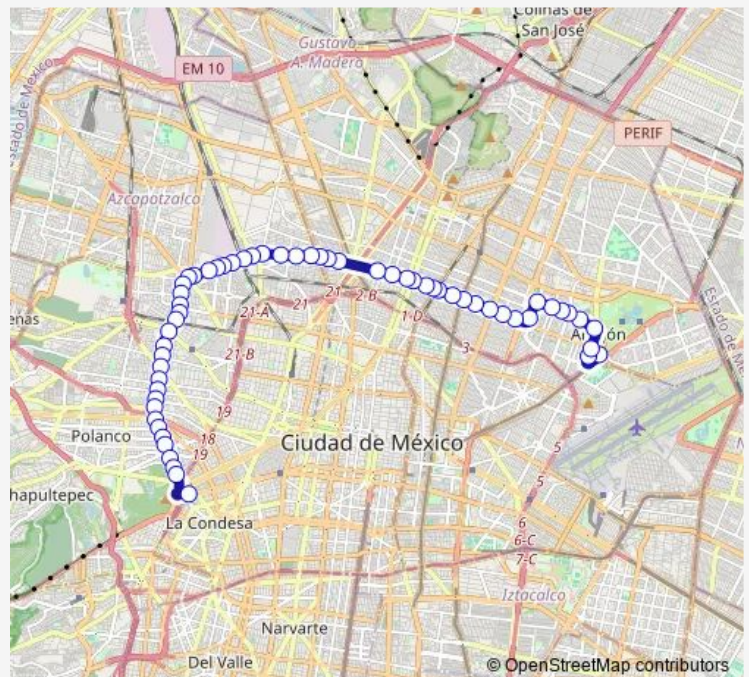

Bus 7a Odontología por puente - Chapultepec por puente

[Go to website](#)

**Direction**

Base Deportivo Oceanía — Metro Chapultepec

59 stops

[Open route schedule](#)

Base Deportivo Oceanía

Loreto Fabela - 3ra Cerrada de 565

Eje 3 Norte Ángel Albino Corzo - Norte 92

Eje 3 Norte Ángel Albino Corzo - Norte 84

Eje 3 Norte Ángel Albino Corzo - Eje 3 Oriente Ing. Eduardo Molina

Eje 3 Norte Ángel Albino Corzo - Norte 70

Eje 3 Norte Ángel Albino Corzo - Metro Bondojoito

Eje 3 Norte Ángel Albino Corzo - Norte 58

Eje 3 Norte Ángel Albino Corzo - Norte 48

Eje 3 Norte Noé - Sara

Eje 3 Norte Noé - Graciela

Eje 3 Norte Noé - Calz. de Guadalupe

Route schedule

Base Deportivo Oceanía — Metro Chapultepec

Monday	00:00
Tuesday	00:00
Wednesday	00:00
Thursday	00:00
Friday	00:00
Saturday	00:00
Sunday	00:00

Route info

Direction: Base Deportivo Oceanía

Stops: 59

Trip Duration: 1 hour 7 min

Eje 3 Norte Av. Ing. Alfredo Robles Dominguez - Calz. de los Misterios