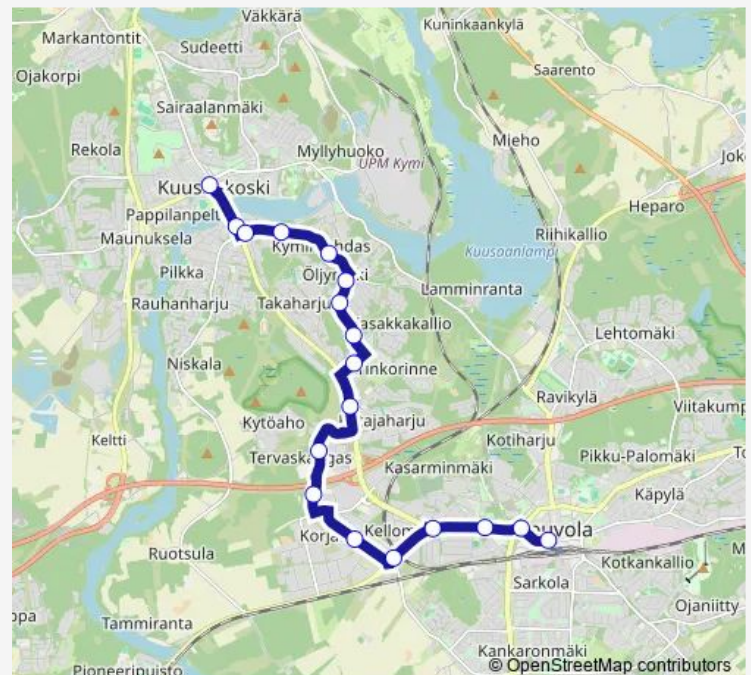

Sunday —

Route info

Direction: Kuusankoski Kuusaantie E

Stops: 18

Trip Duration: 0 hour 25 min

7A — Matkakeskus - Veturi - Kuusankoski

Direction

Matkakeskus H1 — Kuusankoski Kuusaantie P