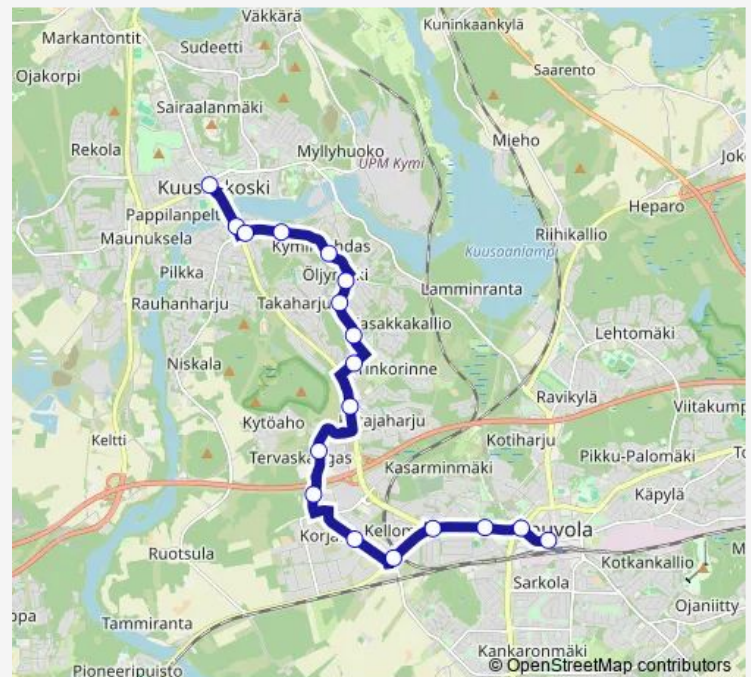

### Route info

Direction: Kuusankoski Kuusaantie E

Stops: 18

Trip Duration: 0 hour 25 min

7a — Matkakeskus - Veturi - Kuusankoski

BusMaps