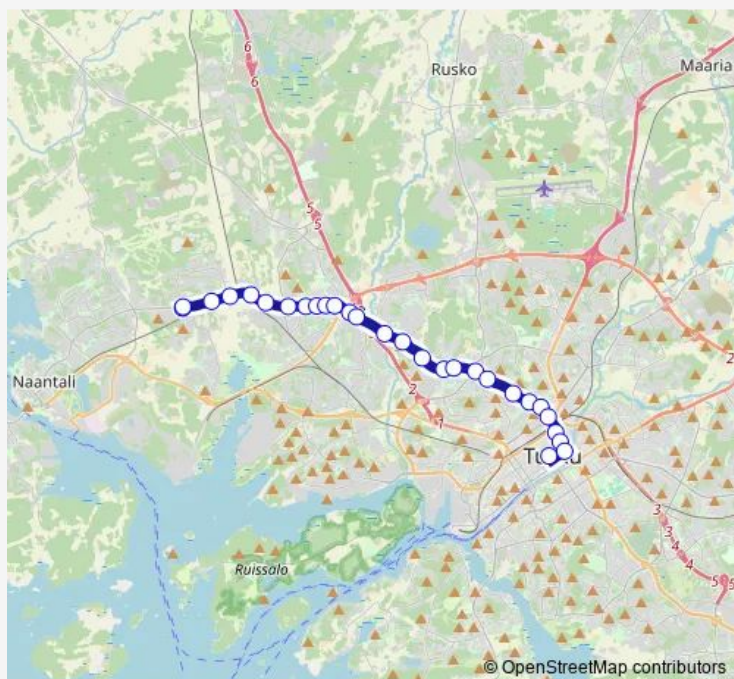

Markulantie

Vakka-Suomentie

Varkkavuorenkatu

Route schedule

Kaanaa — Kauppatori A1

Monday 07:00-18:00

Tuesday 07:00-18:00

Wednesday 07:00-18:00

Thursday 07:00-18:00

Friday 07:00-18:00

Saturday —

Sunday —

Route info

Direction: Kaanaa

Stops: 28

Trip Duration: 0 hour 27 min

7A — Kauppatori-Vuorenpää

BusMaps

Rieskalähteentie

Rauninaukio

Autistenaukio

Turun linja-autoasema

Puutori

Brahenkatu